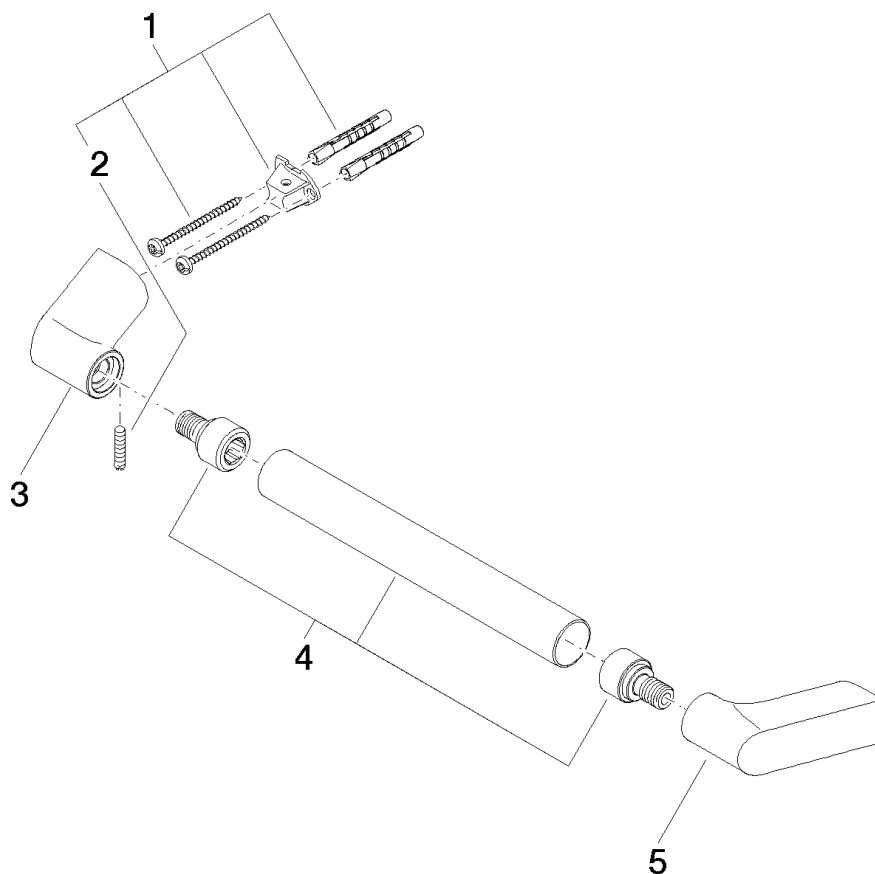

**Vue éclatée**

## L'Aura Barre d'appui 330mm

Référence: 83030905

### Quantité commandée

Nr	Référence	Désignation	Quantité utilisée
1	0517207420090	set de fixation	2
2	09311114290	tige	2
3	081790500ff	patte de fixation	1
4	90282277100ff	patte de fixation	1
5	081790501ff	patte de fixation	1