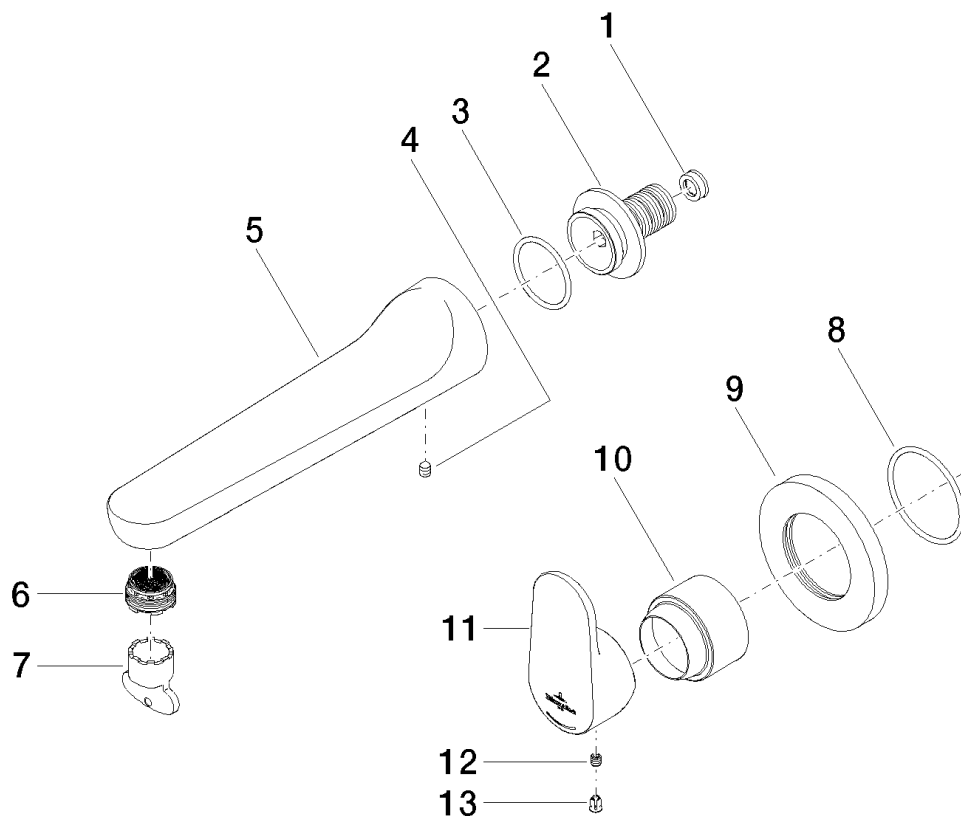

# L'Aura Mitigeur monocommande de lavabo mural 210mm avec rosettes individuelles

Référence: 36812905

## Quantité commandée

Nr	Référence	Désignation	Quantité utilisée
1	09230107990		1
2	09240318090	raccord a vis	1
3	09141011990	joint	1
4	09311100490	tige	1
5	091190004ff	bec déverseur	1
6	09290306290	mousseur	1
7	0430090270190		1
8	09141004990	joint	1
9	092762011ff	rosace	1
10	091102021ff	hotte	1
11	092090004ff	poignée	1
12	09311103090	tige	1
13	09312001790	bonde de fond	1