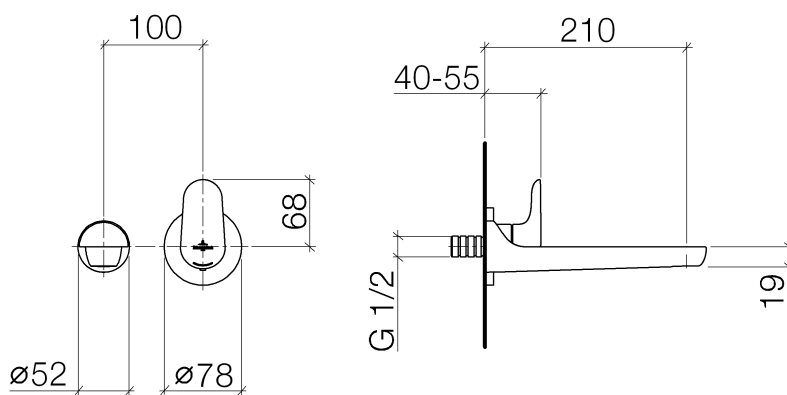

# L'Aura Mitigeur monocommande de lavabo mural 210mm avec rosettes individuelles

Référence: 36812905