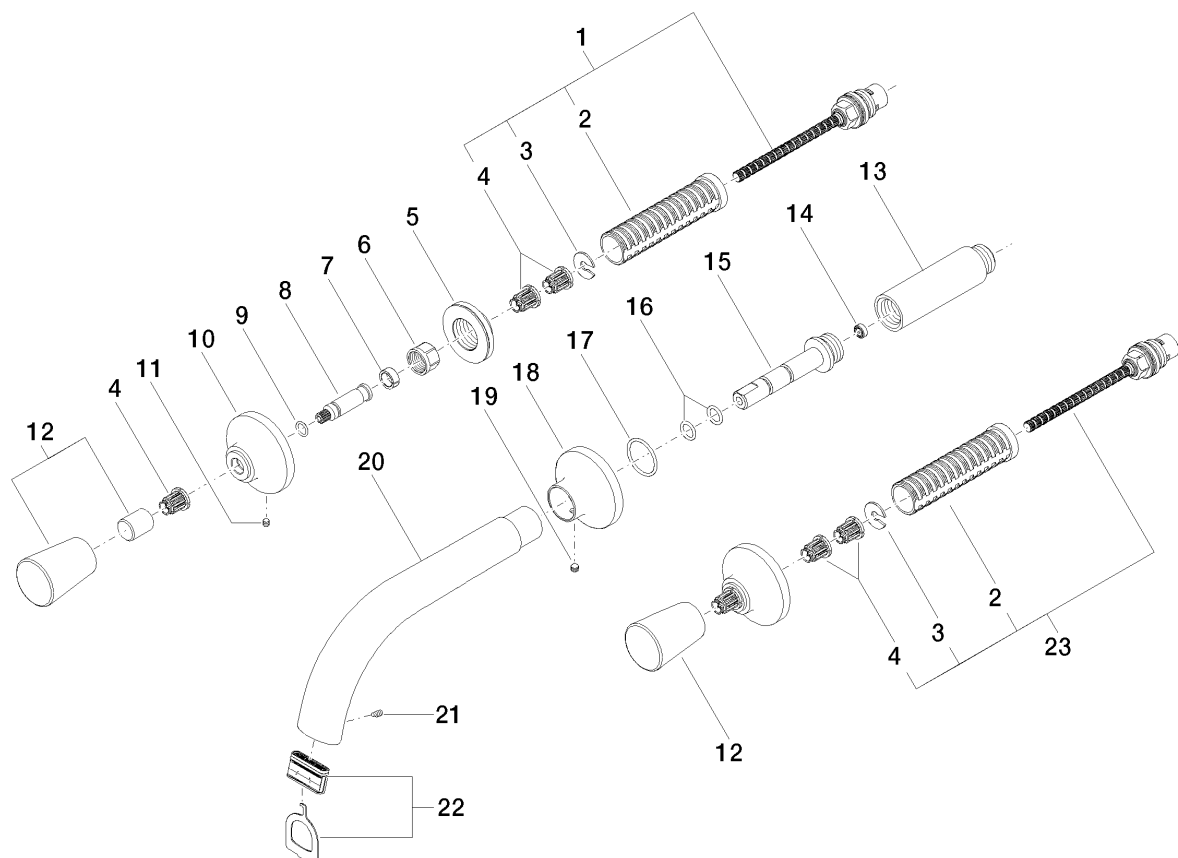

LaFleur exclusive Robinetterie murale pour lavabo 210mm avec la poignée de porcelaine

Référence: 36725956

Vue éclatée

LaFleur exclusive Robinetterie murale pour lavabo 210mm avec la poignée de porcelaine

Référence: 36725956

Quantité commandée

Nr	Référence	Désignation	Quantité utilisée
1	0490031570090		1
2	09184007790	douille	2
3	09160102690	anneau	2
4	09121200290	douille d'enclenchement	4
5	09210210890	rondelle	2
6	09233002390	écrou	2
7	09141502090	anneau	2
8	09290602390	tige	2
9	09141006090	joint	2
10	092795001ff	rosace	2
11	09311100790	tige	2
12	0420950200060	poignée	2
13	0924031741090	raccord a vis	1
14	09230103390		1
15	09240413590	raccord a vis	1
16	09141000890	joint	2
17	09141011290	joint	1
18	092795002ff	rosace	1
19	09311111290	tige	1
20	09119500310ff		1
21	09311114190	tige	1
22	9029030450090	mousseur	1
23	0490031560090		1