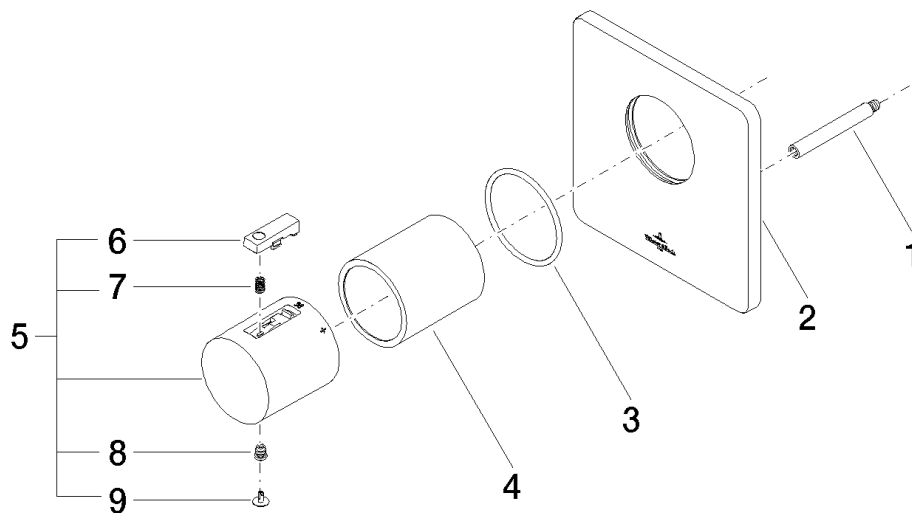

CULT Module de thermostat xTOOL

Référence: 36416960

Vue éclatée

CULT Module de thermostat xTOOL

Référence: 36416960

Quantité commandée

Nr	Référence	Désignation	Quantité utilisée
1	0431090950090	barre	1
2	091102277ff	recouvrement	1
3	09141004990	joint	1
4	092102112ff	douille	1
5	04173300401ff	poignée	1
6	092133010ff	poignée	1
7	09160202790	ressort	1
9	09303013690	vis	1
10	093120049ff	bonde de fond	1