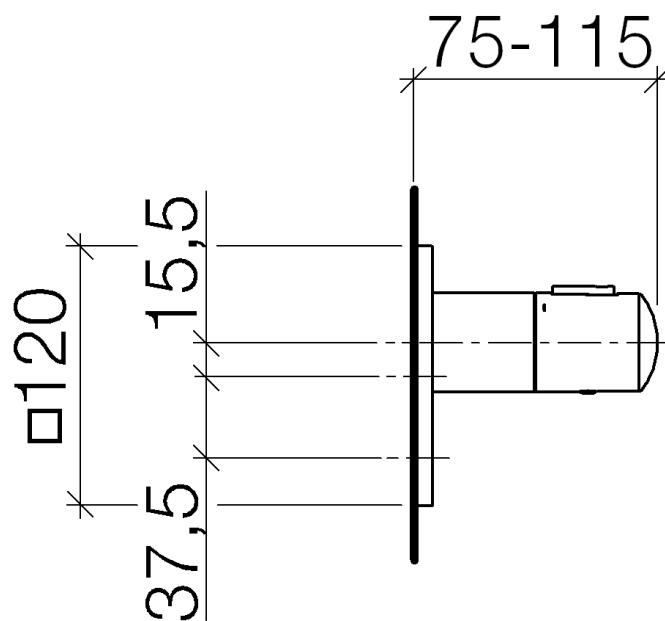

SQUARE Module de thermostat xTOOL

Référence: 36416910

SQUARE Module de thermostat xTOOL

Référence: 36416910

Vue éclatée

SQUARE Module de thermostat xTOOL

Référence: 36416910

Quantité commandée

Nr	Référence	Désignation	Quantité utilisée
1	0431090950090	barre	1
2	091102196ff	recouvrement	1
3	09141004990	joint	1
4	092102112ff	douille	1
5	04173300500ff	poignée	1
6	092133010ff	poignée	1
7	09160202790	ressort	1
8	09303013690	vis	1
9	093120049ff	bonde de fond	1