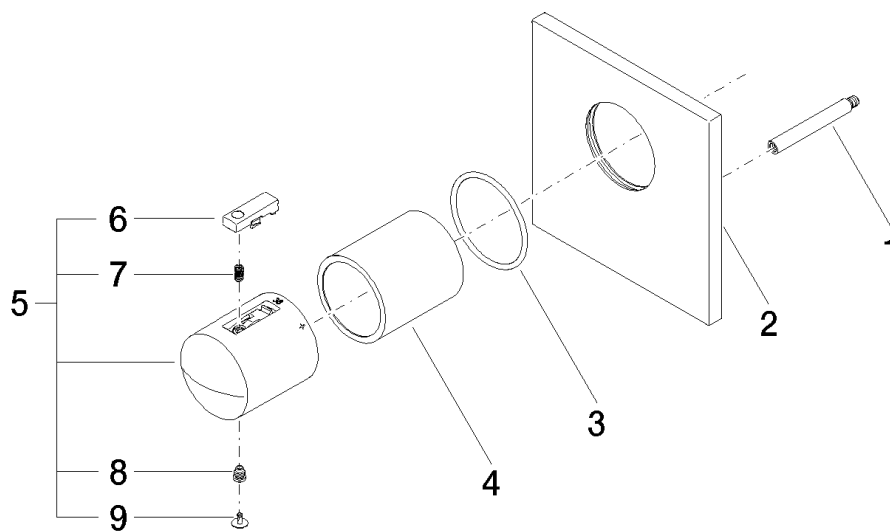

SQUARE Module de thermostat xTOOL

Référence: 36416910

SQUARE Module de thermostat xTOOL

Référence: 36416910

Vue éclatée

SQUARE Module de thermostat xTOOL

Référence: 36416910

Quantité commandée

Nr	Référence	Désignation	Quantité utilisée
1	0431090950090	barre	1
2	091102196ff	recouvrement	1
3	09141004990	joint	1
4	092102112ff	douille	1
5	04173300500ff	poignée	1
6	092133010ff	poignée	1
7	09160202790	ressort	1
8	09303013690	vis	1
9	093120049ff	bonde de fond	1