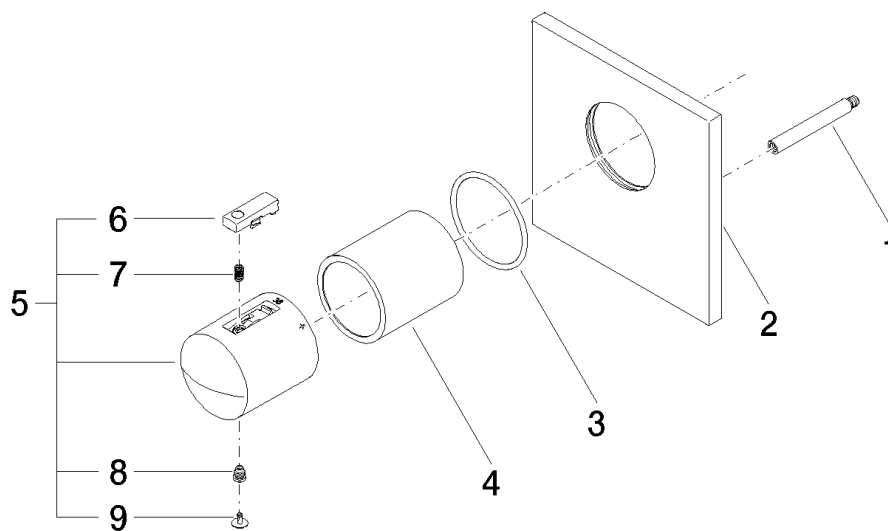

# SQUARE Module de thermostat xTOOL

Référence: 36416910

## SQUARE Module de thermostat xTOOL

Référence: 36416910