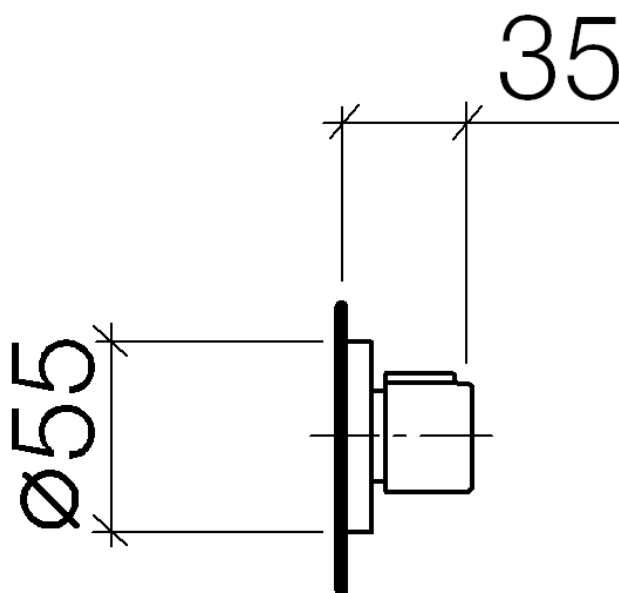

Serienübergreifende Artikel Robinet d'arrêt à encastrer "Modern"
Référence: 36310969

Serienübergreifende Artikel Robinet d'arrêt à encastrer "Modern"

Référence: 36310969

Vue éclatée

Serienübergreifende Artikel Robinet d'arrêt à encastrer "Modern"

Référence: 36310969

Quantité commandée

Nr	Référence	Désignation	Quantité utilisée
1	09141002590	joint	1
2	092722017ff	rosace	1
3	09160102590	anneau	1
4	092102070ff	hotte	1
5	092097030ff	poignée	1
6	09300901090		1

Serienübergreifende Artikel Robinet d'arrêt à encastrer "Modern"

Référence: 36310969

Diagramme de débit