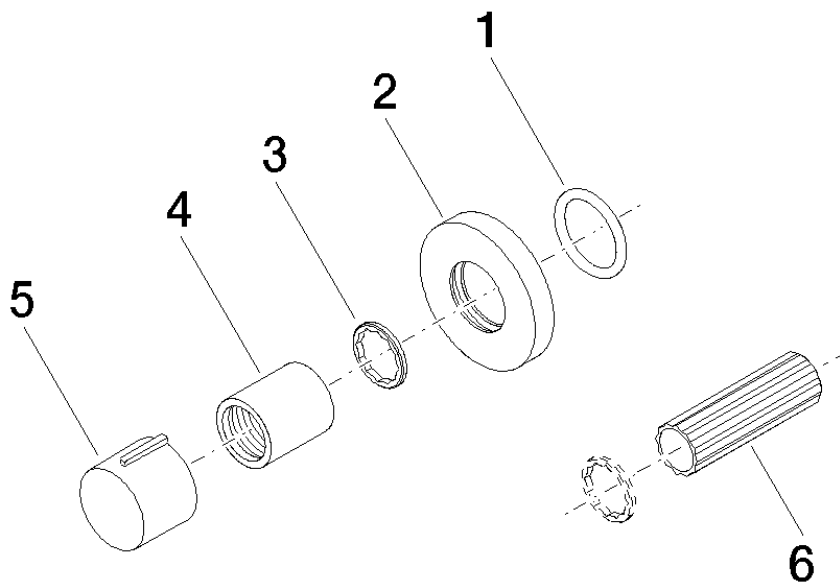

Serienübergreifende Artikel Robinet d'arrêt à encastrer "Modern"
Référence: 36310969

Serienübergreifende Artikel Robinet d'arrêt à encastrer "Modern"

Référence: 36310969

Vue éclatée

Serienübergreifende Artikel Robinet d'arrêt à encastrer "Modern"

Référence: 36310969

Quantité commandée

Nr	Référence	Désignation	Quantité utilisée
1	09141002590	joint	1
2	092722017ff	rosace	1
3	09160102590	anneau	1
4	092102070ff	hotte	1
5	092097030ff	poignée	1
6	09300901090		1

Serienübergreifende Artikel Robinet d'arrêt à encastrer "Modern"

Référence: 36310969

Diagramme de débit