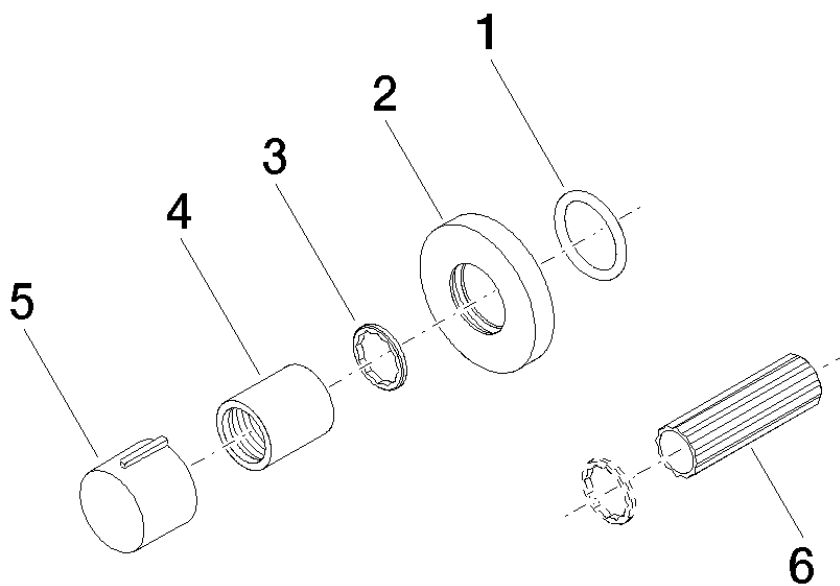

**Serienübergreifende Artikel Robinet d'arrêt à encastrer "Modern"**  
Référence: 36310969

# Serienübergreifende Artikel Robinet d'arrêt à encastrer "Modern"

Référence: 36310969

## Serienübergreifende Artikel Robinet d'arrêt à encastrer "Modern"

Référence: 36310969