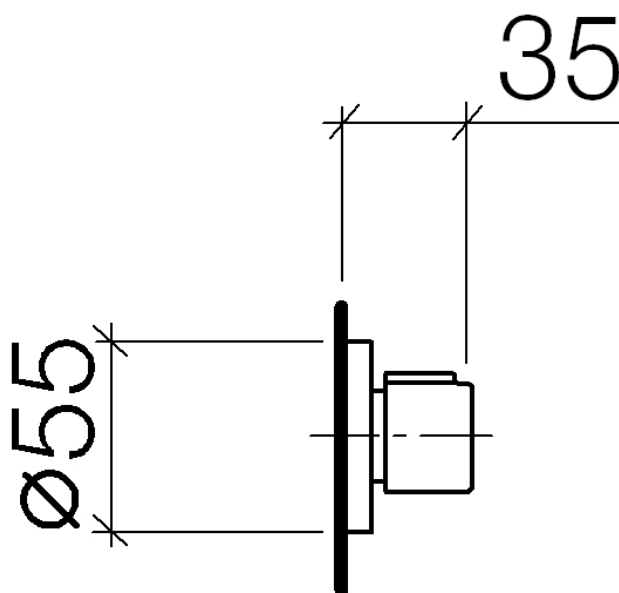

**Serienübergreifende Artikel Robinet d'arrêt à encastrer "Modern"**  
Référence: 36310969

# Serienübergreifende Artikel Robinet d'arrêt à encastrer "Modern"

Référence: 36310969

## Serienübergreifende Artikel Robinet d'arrêt à encastrer "Modern"

Référence: 36310969

### Quantité commandée

| Nr | Référence   | Désignation | Quantité utilisée |
|----|-------------|-------------|-------------------|
| 1  | 09141002590 | joint       | 1                 |
| 2  | 092722017ff | rosace      | 1                 |
| 3  | 09160102590 | anneau      | 1                 |
| 4  | 092102070ff | hotte       | 1                 |
| 5  | 092097030ff | poignée     | 1                 |
| 6  | 09300901090 |             | 1                 |