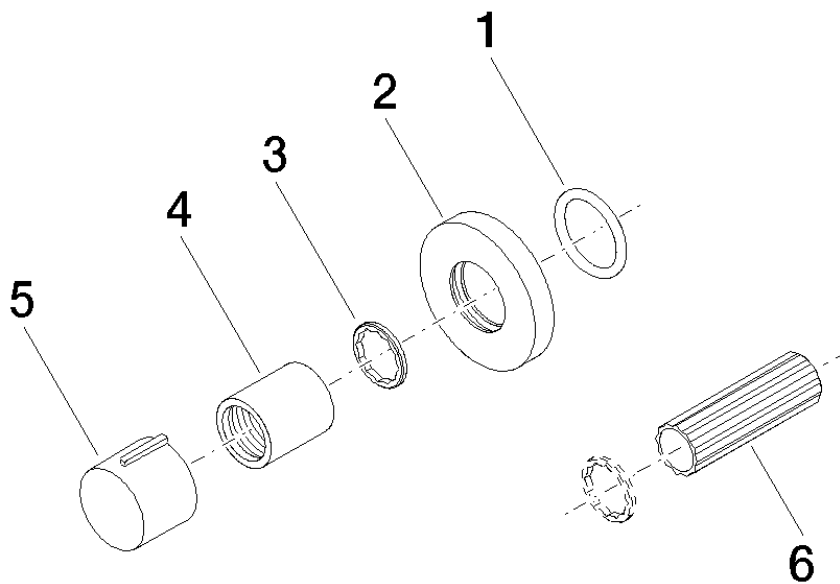

Serienübergreifende Artikel Robinet d'arrêt à encastrer "Modern"

Référence: 36310969

Vue éclatée

Serienübergreifende Artikel Robinet d'arrêt à encastrer "Modern"

Référence: 36310969

Quantité commandée

Nr	Référence	Désignation	Quantité utilisée
1	09141002590	joint	1
2	092722017ff	rosace	1
3	09160102590	anneau	1
4	092102070ff	hotte	1
5	092097030ff	poignée	1
6	09300901090		1