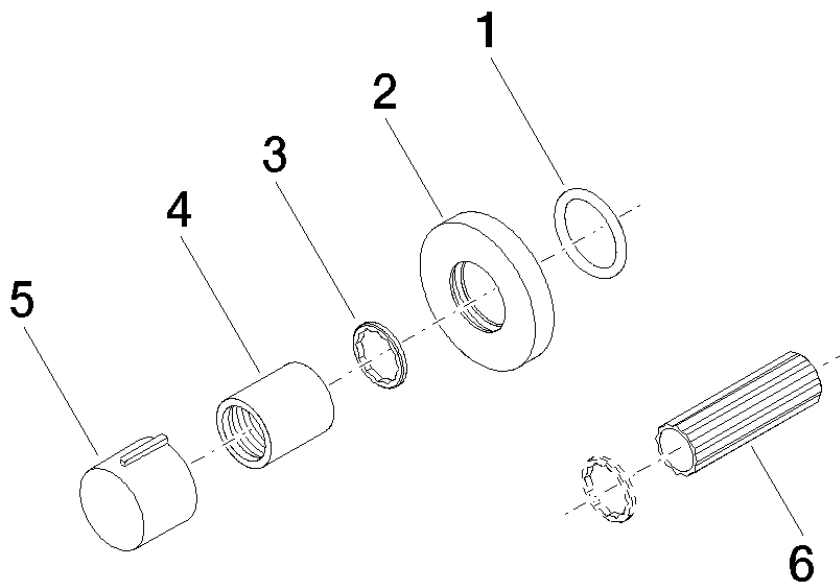

# Serienübergreifende Artikel Robinet d'arrêt à encastrer "Modern"

Référence: 36310969

## Serienübergreifende Artikel Robinet d'arrêt à encastrer "Modern"

Référence: 36310969

### Quantité commandée

Nr	Référence	Désignation	Quantité utilisée
1	09141002590	joint	1
2	092722017ff	rosace	1
3	09160102590	anneau	1
4	092102070ff	hotte	1
5	092097030ff	poignée	1
6	09300901090		1