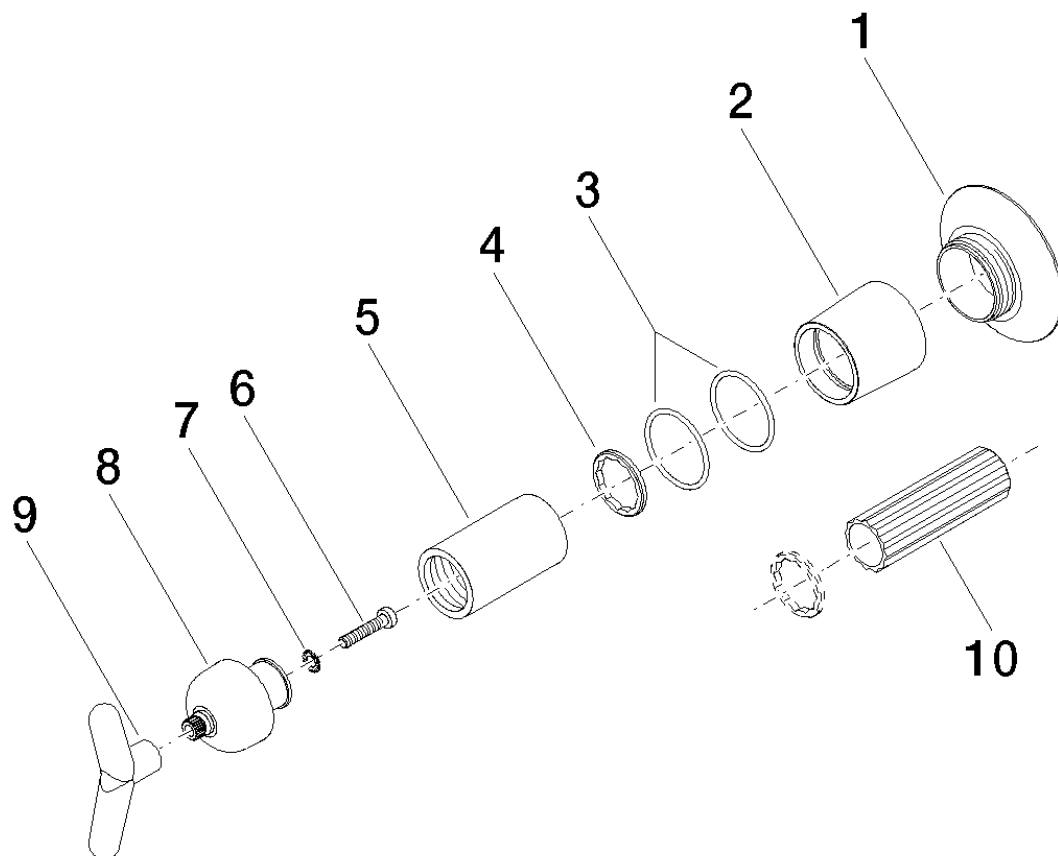

SOURCE Robinet d'arrêt à encastrer

Référence: 36310940

SOURCE Robinet d'arrêt à encastrer

Référence: 36310940

Vue éclatée

SOURCE Robinet d'arrêt à encastrer

Référence: 36310940

Quantité commandée

Nr	Référence	Désignation	Quantité utilisée
1	092794003ff	rosace	1
2	092794004ff	rosace	1
3	09141009190	joint	2
4	09160102590	anneau	1
5	092102072ff	hotte	1
6	09303007590	vis	1
7	09301102890	rondelle	1
8	091212016ff	prise	1
9	092094001ff	poignée	1
10	09300901090		1