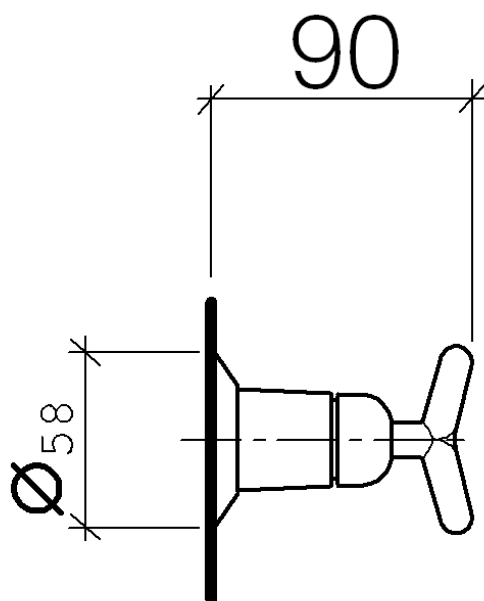

SOURCE Robinet d'arrêt à encastrer

Référence: 36310940

SOURCE Robinet d'arrêt à encastrer

Référence: 36310940

Vue éclatée

SOURCE Robinet d'arrêt à encastrer

Référence: 36310940

Quantité commandée

Nr	Référence	Désignation	Quantité utilisée
1	092794003ff	rosace	1
2	092794004ff	rosace	1
3	09141009190	joint	2
4	09160102590	anneau	1
5	092102072ff	hotte	1
6	09303007590	vis	1
7	09301102890	rondelle	1
8	091212016ff	prise	1
9	092094001ff	poignée	1
10	09300901090		1