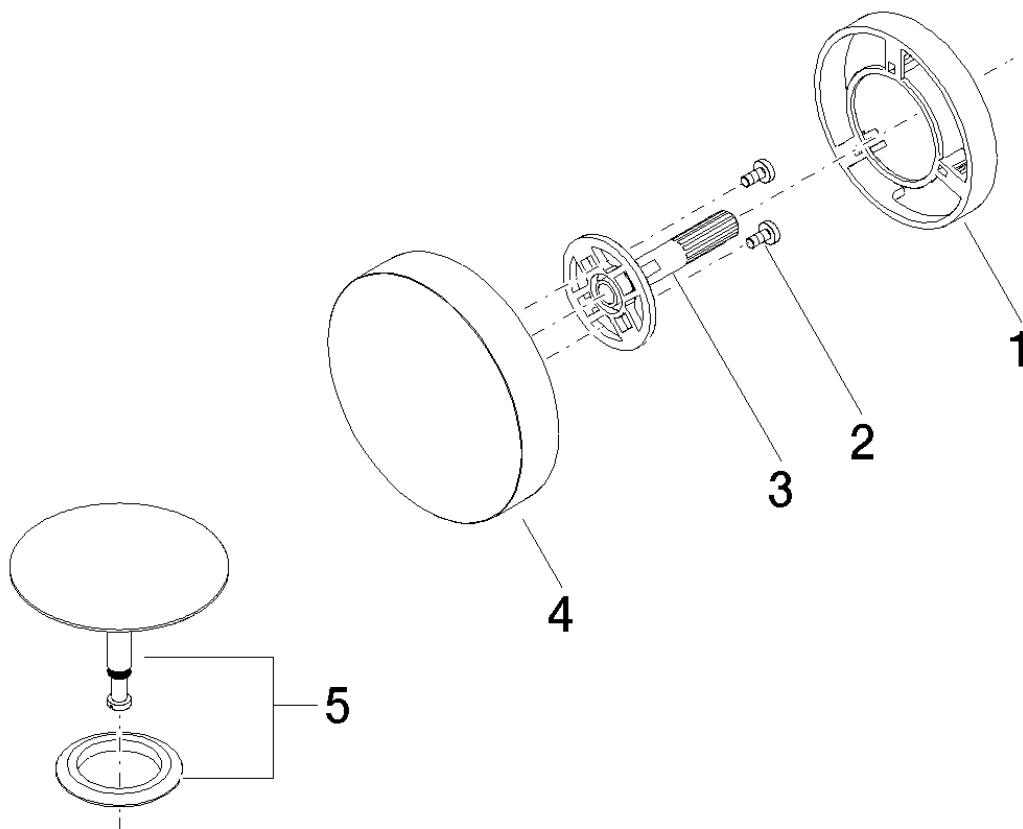

Serienübergreifende Produkte Bec déverseur bain mural
Référence: 36246970

Vue éclatée

Serienübergreifende Produkte Bec déverseur bain mural

Référence: 36246970

Quantité commandée

Nr	Référence	Désignation	Quantité utilisée
1	091101108ff	recouvrement	1
2	09303012590	vis	2
3	09182004190	prise	1
4	092097060ff	poignée	1
5	04312003148ff	bonde de fond	1

Diagramme de débit