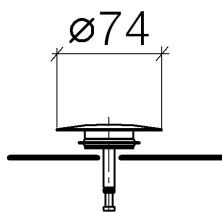

Serienübergreifende Produkte Bec déverseur bain mural
Référence: 36246970

Vue éclatée

Serienübergreifende Produkte Bec déverseur bain mural

Référence: 36246970

Quantité commandée

Nr	Référence	Désignation	Quantité utilisée
1	091101108ff	recouvrement	1
2	09303012590	vis	2
3	09182004190	prise	1
4	092097060ff	poignée	1
5	04312003148ff	bonde de fond	1

Diagramme de débit