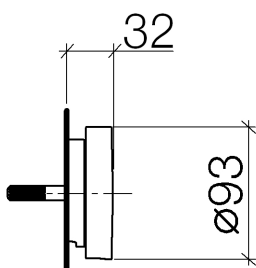

Serienübergreifende Produkte Bec déverseur bain mural
Référence: 36246970

Vue éclatée

Serienübergreifende Produkte Bec déverseur bain mural

Référence: 36246970

Quantité commandée

Nr	Référence	Désignation	Quantité utilisée
1	091101108ff	recouvrement	1
2	09303012590	vis	2
3	09182004190	prise	1
4	092097060ff	poignée	1
5	04312003148ff	bonde de fond	1

Diagramme de débit