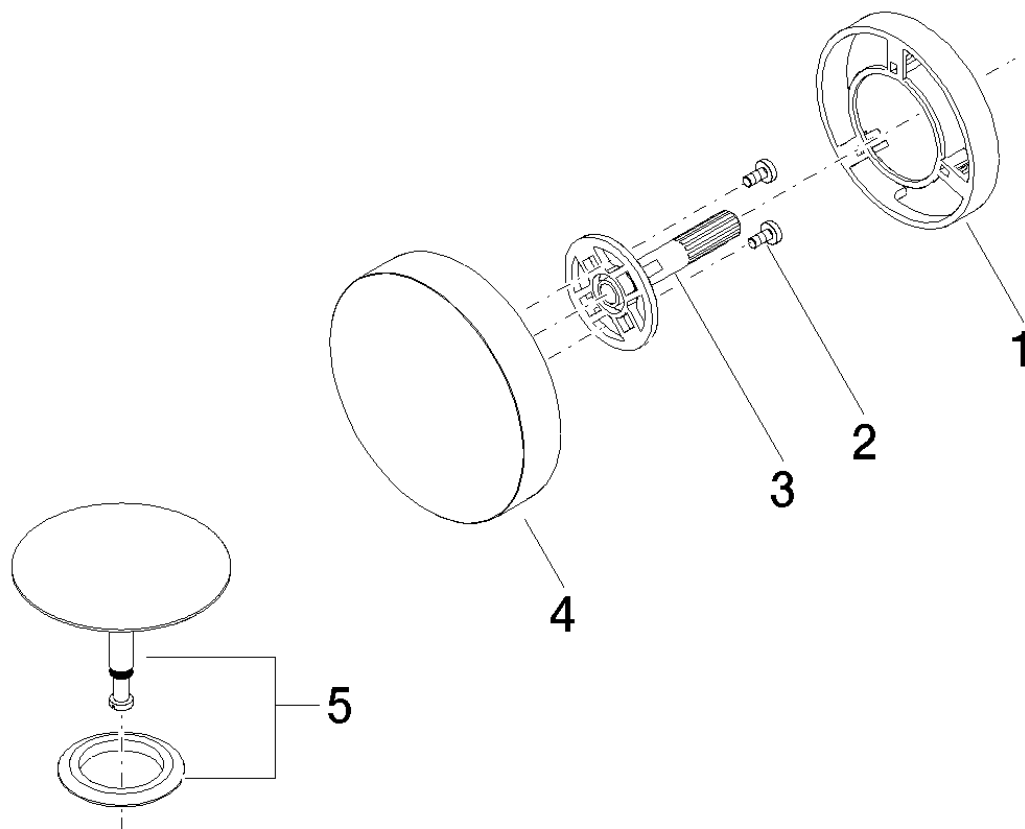

## Serienübergreifende Produkte Bec déverseur bain mural

Référence: 36246970

### Quantité commandée

Nr	Référence	Désignation	Quantité utilisée
1	091101108ff	recouvrement	1
2	09303012590	vis	2
3	09182004190	prise	1
4	092097060ff	poignée	1
5	04312003148ff	bonde de fond	1