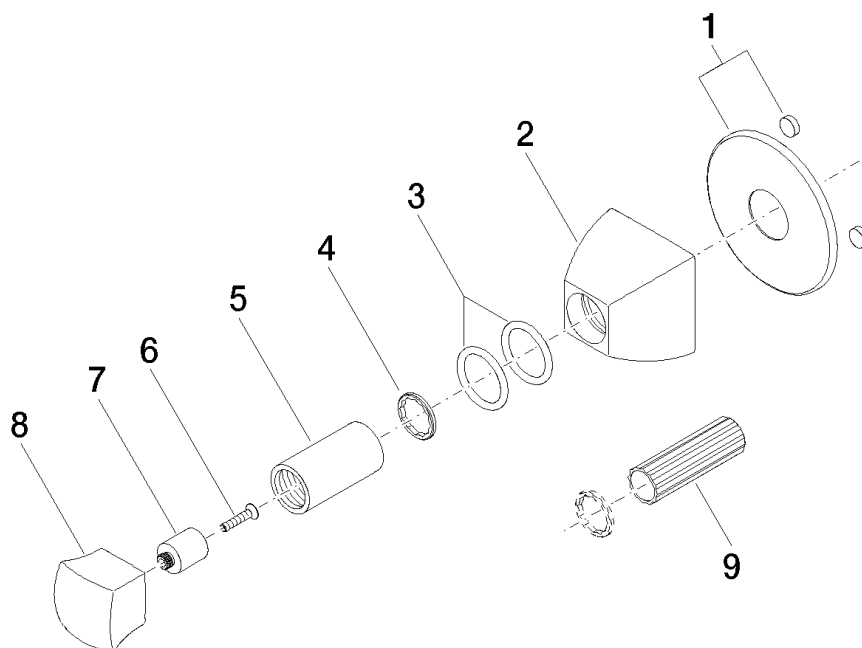

SQUARE Inverseur á 2/3 voies á encastrer

Référence: 36104910

Vue éclatée

SQUARE Inverseur á 2/3 voies á encastrer

Référence: 36104910

Quantité commandée

Nr	Référence	Désignation	Quantité utilisée
1	90279700700ff	recouvrement	1
2	092791004ff	rosace	1
3	09141002590	joint	2
4	09160102590	anneau	1
5	092102071ff	hotte	1
6	09303004490	vis	1
7	091212025ff	prise	1
8	092091004ff	poignée	1
9	09300901090		1