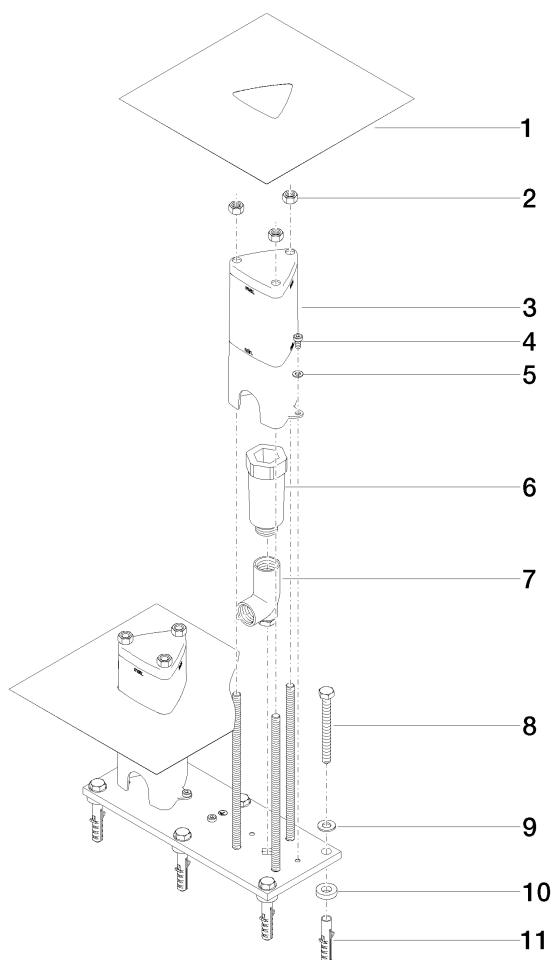

Vue éclatée

Serienübergreifende Produkte Plaque de sol

Référence: 3594497090

Quantité commandée

Nr	Référence	Désignation	Quantité utilisée
1	09140311090	joint	2
2	09231002390	écrou	3
3	09210212790	capuchon	2
4	09303008590	vis	5
5	09301104890	rondelle	5
6	09312001190	bonde de fond	2
7	09240209090	raccord a vis	2
8	09303101290	vis	6
9	09301104590	rondelle	6
10	09140505290	joint	6
11	09303500390	cheville	6