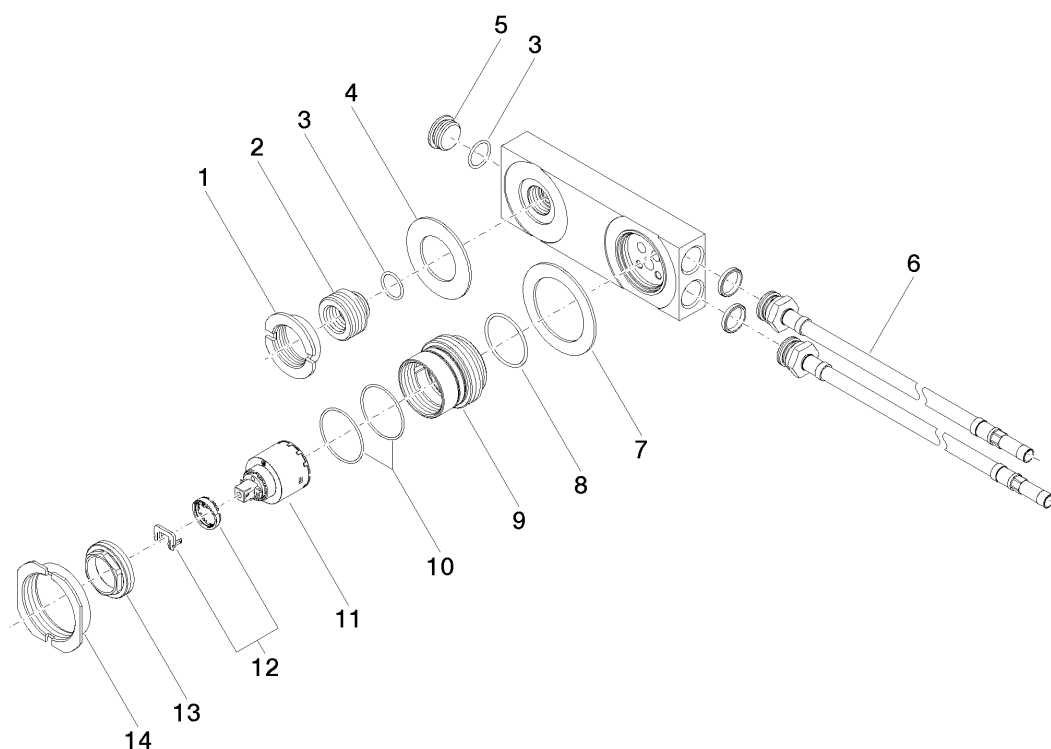

## Serienübergreifende Produkte Mélangeur mural, mélangeur à droite

Référence: 3581697090

### Quantité commandée

Nr	Référence	Désignation	Quantité utilisée
1	092310019-07	écrou	1
2	0924030641090	raccord à vis	1
3	09141005390	joint	2
4	09140502290	joint	1
5	09312003290	bonde de fond	1
6	09300405990	flexible	2
7	09140501990	joint	1
8	09141003490	joint	1
9	0917010391090	prise	1
10	09141019090	joint	2
11	09150506390	cartouche	1
12	0428101480090	accessoires	1
13	09240410590	écrou	1
14	09233004790	écrou	1