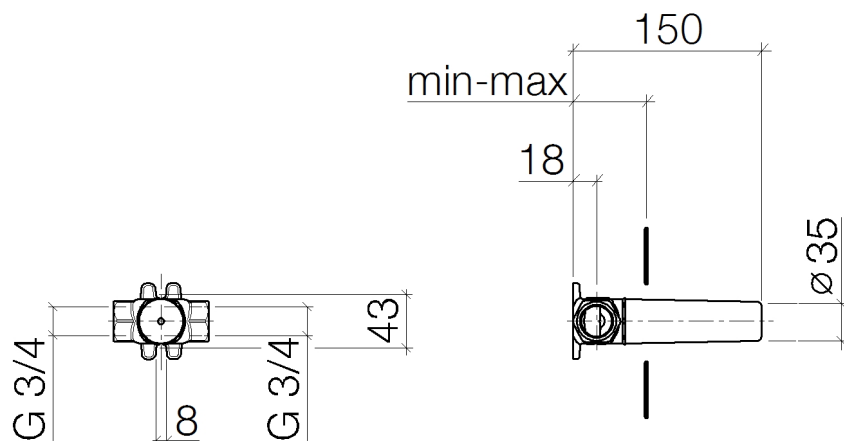

**Serienübergreifende Produkte Robinet d'arrêt a encastrer , 3/4" ,
fermant a droite**

Référence: 3562297090

Schéma coté

	min	max
Square	60	115
Square Exclusive	60	115
CULT	60	120
Madison	60	120
Source	60	120
Soul	60	125
LULU	60	135
Modern		
Tara.Logic	60	125
Meta.02	60	125
L'Aura	60	125
Circle	60	140
Madison Flair	60	140
Just	60	140
Vaia	61	132
Domicil	65	115
LaFleur	75	140
Supernova	75	140
Symetrics	75	140
Deque	75	140
Tara.	75	140
MEM	95	140
CL.1	95	140