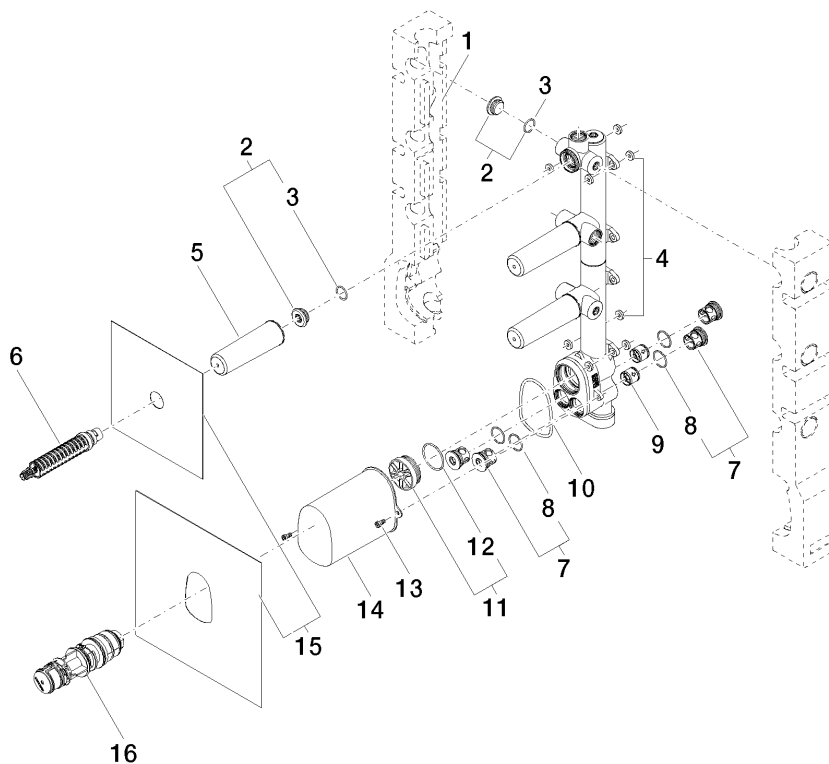

Spécifications du produit

- profondeur de montage mini. 80 mm
- profondeur de montage max. 151 mm

Finitions

- 3554697090

Vue éclatée

Quantité commandée

| Nr | Référence | Désignation | Quantité utilisée |
|-----------|------------------|--------------------|--------------------------|
| 1 | 09111100990 | accessoires | 1 |
| 2 | 0431200060090 | bonde de fond | 7 |
| 3 | 09141005390 | joint | 7 |
| 4 | 0414050450090 | set | 1 |
| 5 | 09210210290 | capuchon | 3 |
| 6 | 9090031430090 | | 3 |
| 7 | 0421340770090 | raccord a vis | 4 |
| 8 | 09141009890 | joint | 4 |
| 9 | 09230104590 | anti-retour | 2 |
| 10 | 09141018990 | joint | 1 |
| 11 | 0431201000090 | bonde de fond | 1 |
| 12 | 09141011190 | joint | 1 |
| 13 | 09303002790 | vis | 2 |
| 14 | 09210210390 | capuchon | 1 |
| 15 | 0414030730390 | kit de garniture | 1 |
| 16 | 9015020650090 | cartouche | 1 |

Diagramme de débit