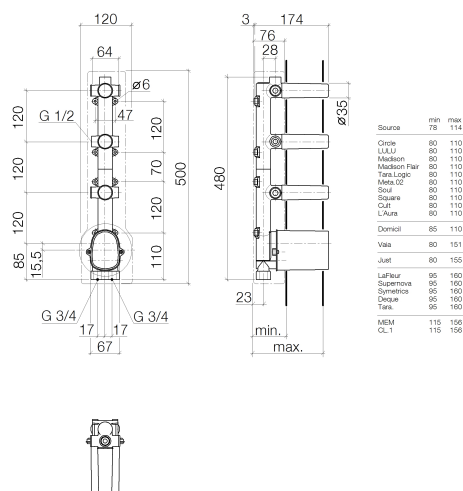

Spécifications du produit

- profondeur de montage mini. 80 mm
- profondeur de montage max. 151 mm

Finitions

- 3554697090

Vue éclatée

Quantité commandée

| Nr | Référence | Désignation | Quantité utilisée |
|-----------|------------------|--------------------|--------------------------|
| 1 | 09111100990 | accessoires | 1 |
| 2 | 0431200060090 | bonde de fond | 7 |
| 3 | 09141005390 | joint | 7 |
| 4 | 0414050450090 | set | 1 |
| 5 | 09210210290 | capuchon | 3 |
| 6 | 9090031430090 | | 3 |
| 7 | 0421340770090 | raccord a vis | 4 |
| 8 | 09141009890 | joint | 4 |
| 9 | 09230104590 | anti-retour | 2 |
| 10 | 09141018990 | joint | 1 |
| 11 | 0431201000090 | bonde de fond | 1 |
| 12 | 09141011190 | joint | 1 |
| 13 | 09303002790 | vis | 2 |
| 14 | 09210210390 | capuchon | 1 |
| 15 | 0414030730390 | kit de garniture | 1 |
| 16 | 9015020650090 | cartouche | 1 |

Diagramme de débit