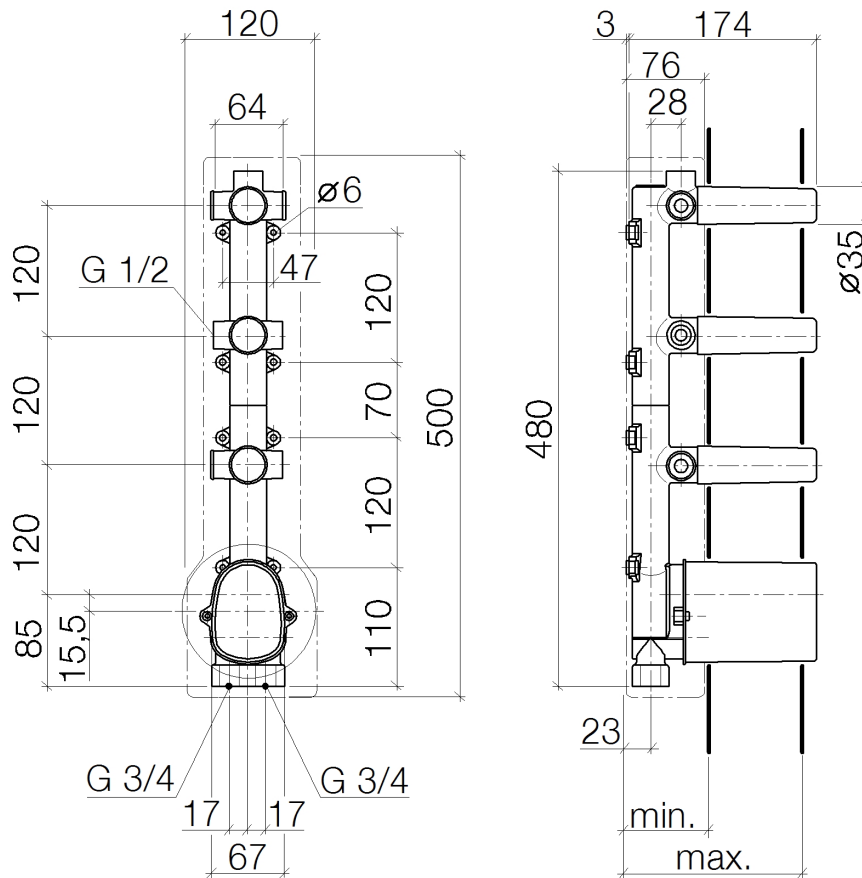

Serienübergreifende Produkte Module de thermostat xTOOL 3/4"
avec 3 robinet

Référence: 3554697090

Schéma coté

Source	min	max
Circle	80	110
LULU	80	110
Madison	80	110
Madison Flair	80	110
Tara.Logic	80	110
Meta.02	80	110
Soul	80	110
Square	80	110
Cult	80	110
L'Aura	80	110
Domicil	85	110
Vaia	80	151
Just	80	155
LaFleur	95	160
Supernova	95	160
Symetrics	95	160
Deque	95	160
Tara.	95	160
MEM	115	156
CL.1	115	156