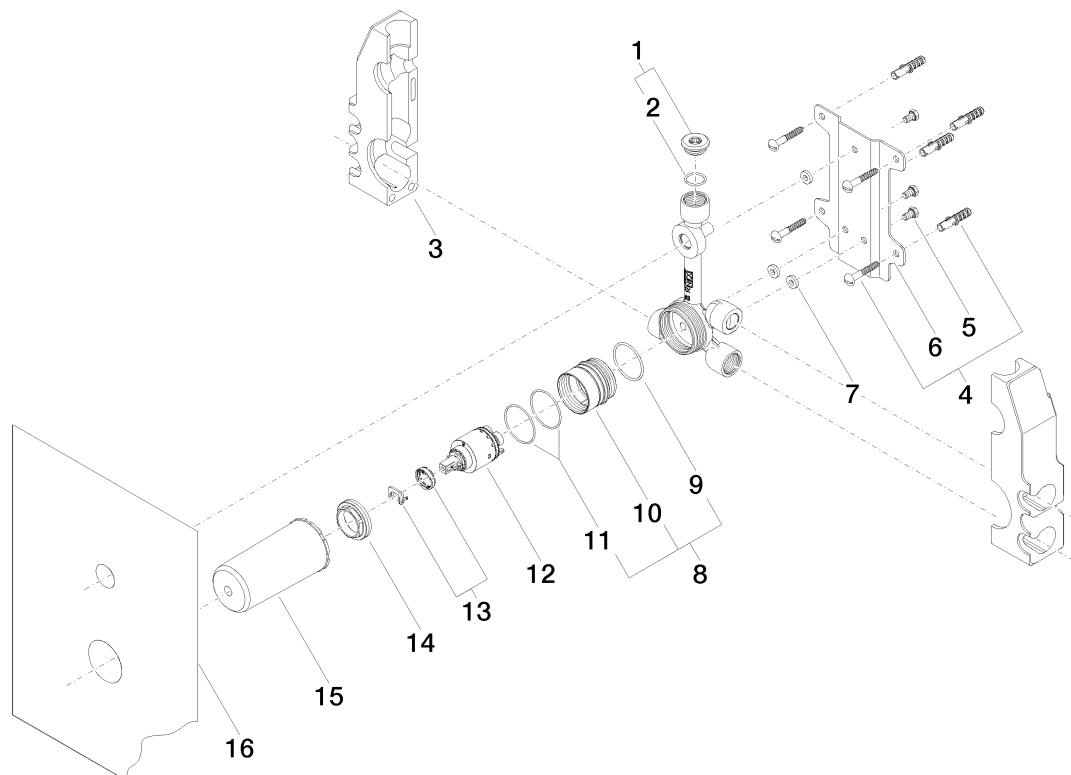

Serienübergreifende Produkte Mitigeur monocommande de douche a encastrer

Référence: 3500897090

Vue éclatée

Serienübergreifende Produkte Mitigeur monocommande de douche a encastrer

Référence: 3500897090

Quantité commandée

Nr	Référence	Désignation	Quantité utilisée
1	0431200060090	bonde de fond	1
2	09141005390	joint	1
3	09111101390	accessoires	1
4	0430310240190	set de fixation	2
5	09303004990	vis	3
6	09172005190	patte de fixation	1
7	09301108690	rondelle	3
8	0417010221090	douille	1
9	09141003490	joint	1
10	0917010221090	douille	1
11	09141019090	joint	2
12	09150506390	cartouche	1
13	0428101480090	accessoires	1
14	09240410590	écrou	1
15	09210210490	capuchon	1
16	0414030740090	kit de garniture	1