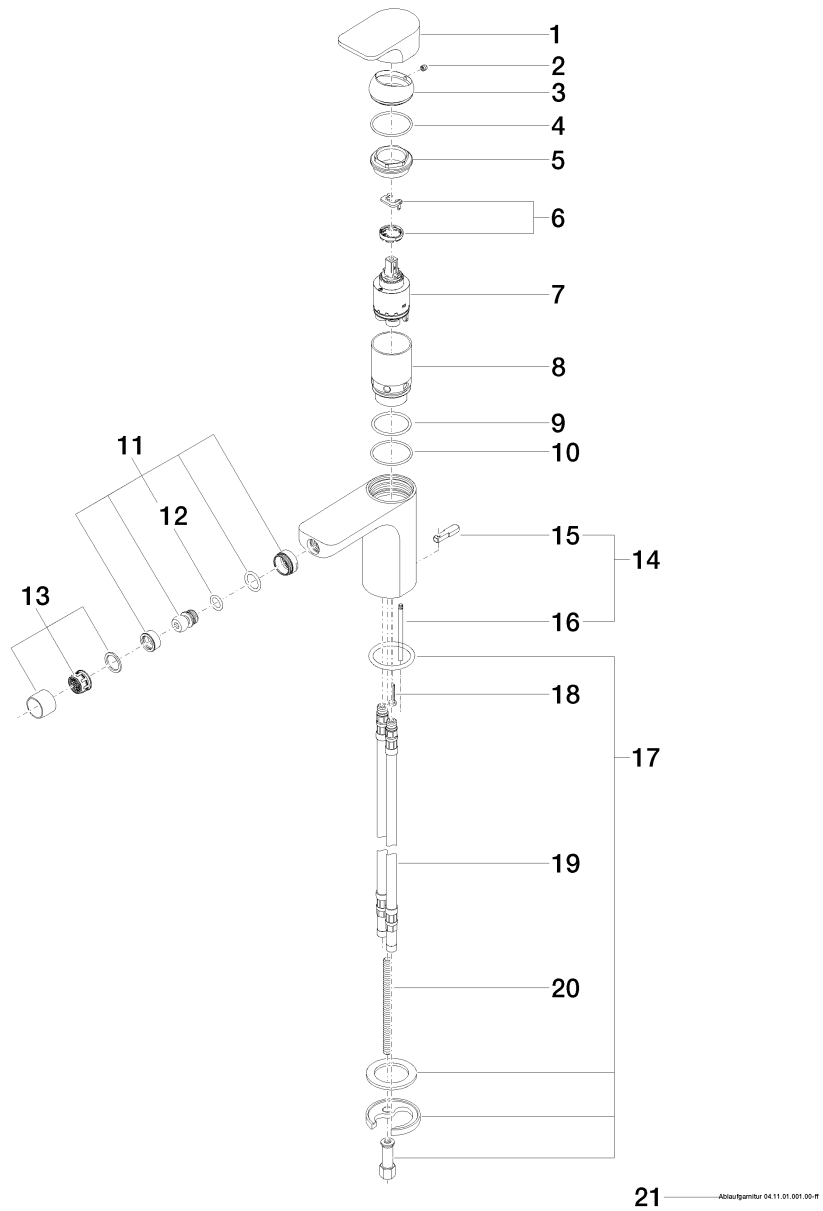

CULT Mitigeur monocommande de bidet 140mm

Référence: 33600960

CULT Mitigeur monocommande de bidet 140mm

Référence: 33600960

Vue éclatée

CULT Mitigeur monocommande de bidet 140mm

Référence: 33600960

Quantité commandée

Nr	Référence	Désignation	Quantité utilisée
1	092096001ff	poignée	1
2	09311103090	tige	1
3	092830017ff	hotte	1
4	09141011190	joint	1
5	09240414990	écrou	1
6	0428101480090	accessoires	1
7	09150506390	cartouche	1
8	0918400811090	douille	1
9	09141011990	joint	1
10	09141003490	joint	1
11	04214000700ff	joint	1
12	09141001190	joint	1
13	90230111902ff	mousseur	1
14	04209600500ff	tige	1
15	092096005ff	poignée	1
16	093109080ff	tige	1
17	0430110387590	set de fixation	1
18	09303007590	vis	1
19	0430040160090	flexible	2
20	09311101290	tige	1
21	04110100100ff		1

Diagramme de débit