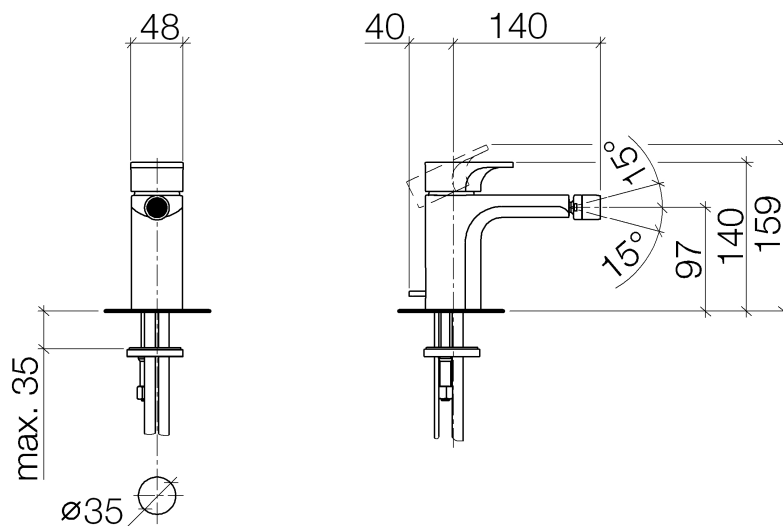

CULT Mitigeur monocommande de bidet 140mm

Référence: 33600960

CULT Mitigeur monocommande de bidet 140mm

Référence: 33600960

Vue éclatée

CULT Mitigeur monocommande de bidet 140mm

Référence: 33600960

Quantité commandée

Nr	Référence	Désignation	Quantité utilisée
1	092096001ff	poignée	1
2	09311103090	tige	1
3	092830017ff	hotte	1
4	09141011190	joint	1
5	09240414990	écrou	1
6	0428101480090	accessoires	1
7	09150506390	cartouche	1
8	0918400811090	douille	1
9	09141011990	joint	1
10	09141003490	joint	1
11	04214000700ff	joint	1
12	09141001190	joint	1
13	90230111902ff	mousseur	1
14	04209600500ff	tige	1
15	092096005ff	poignée	1
16	093109080ff	tige	1
17	0430110387590	set de fixation	1
18	09303007590	vis	1
19	0430040160090	flexible	2
20	09311101290	tige	1
21	04110100100ff		1

Diagramme de débit