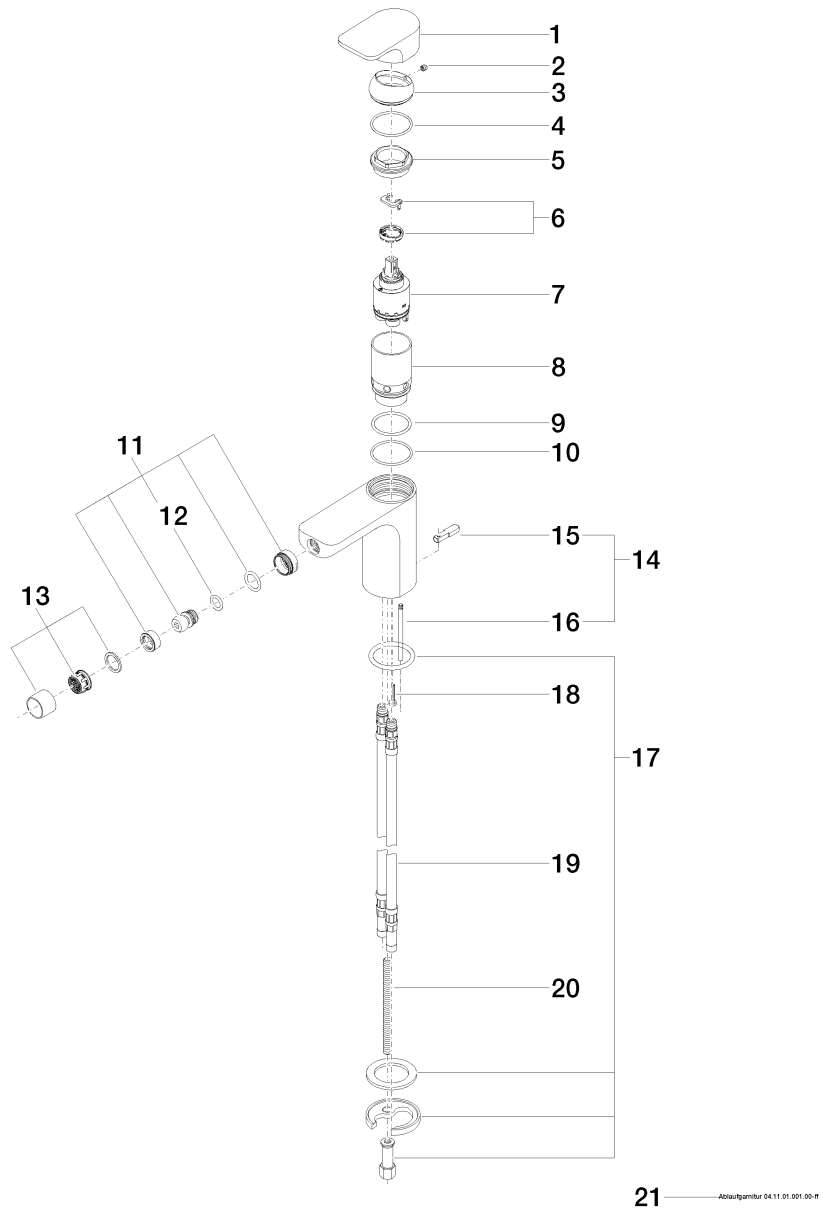

CULT Mitigeur monocommande de bidet 140mm

Référence: 33600960

Vue éclatée

CULT Mitigeur monocommande de bidet 140mm

Référence: 33600960

Quantité commandée

Nr	Référence	Désignation	Quantité utilisée
1	092096001ff	poignée	1
2	09311103090	tige	1
3	092830017ff	hotte	1
4	09141011190	joint	1
5	09240414990	écrou	1
6	0428101480090	accessoires	1
7	9015050630090	cartouche	1
8	0918400811090	douille	1
9	09141011990	joint	1
10	09141003490	joint	1
11	04214000700ff	joint	1
12	09141001190	joint	1
13	90230111902ff	mousseur	1
14	04209600500ff	tige	1
15	092096005ff	poignée	1
16	093109080ff	tige	1
17	0430110387590	set de fixation	1
18	09303007590	vis	1
19	0430040160090	flexible	2
20	09311101290	tige	1
21	04110100100ff		1