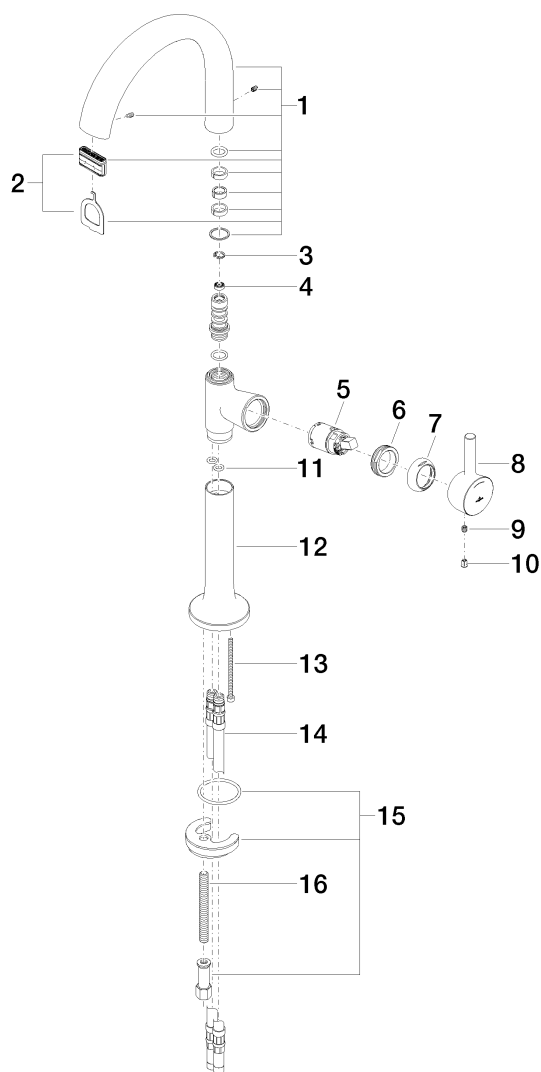

LaFleur Mitigeur monocommande de lavabo 170mm avec pied surélevé

Référence: 33533955

LaFleur Mitigeur monocommande de lavabo 170mm avec pied surélevé

Référence: 33533955

Vue éclatée

LaFleur Mitigeur monocommande de lavabo 170mm avec pied surélevé

Référence: 33533955

Quantité commandée

Nr	Référence	Désignation	Quantité utilisée
1	90119500200ff		1
2	9029030450090	mousseur	1
3	09160101690	anneau	1
4	09230105290		1
5	09150504190	cartouche	1
6	092404130-07	écrou	1
7	092404204ff	hotte	1
8	092095013ff	poignée	1
9	09311103090	tige	1
10	09312001790	bonde de fond	1
11	09141000590	joint	2
12	09199500510ff		1
13	09303008790	vis	1
14	0430040160090	flexible	2
15	0430110382590	set de fixation	1
16	09311101190	tige	1

LaFleur Mitigeur monocommande de lavabo 170mm avec pied surélevé

Référence: 33533955

Diagramme de débit