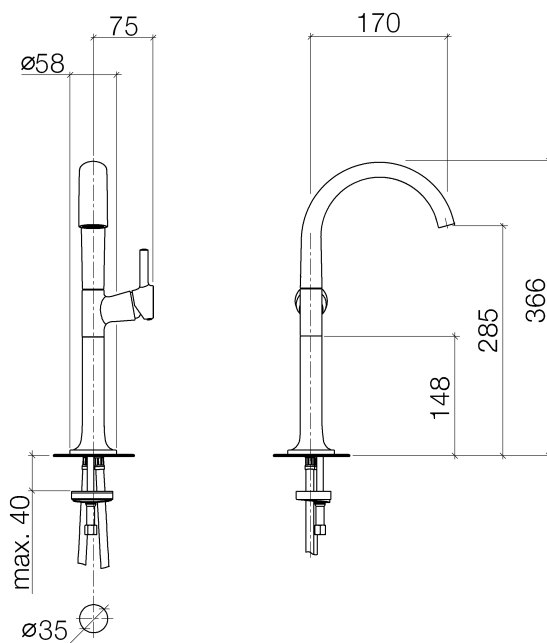

LaFleur Mitigeur monocommande de lavabo 170mm avec pied surélevé

Référence: 33533955

LaFleur Mitigeur monocommande de lavabo 170mm avec pied surélevé

Référence: 33533955

Vue éclatée

LaFleur Mitigeur monocommande de lavabo 170mm avec pied surélevé

Référence: 33533955

Quantité commandée

Nr	Référence	Désignation	Quantité utilisée
1	90119500200ff		1
2	9029030450090	mousseur	1
3	09160101690	anneau	1
4	09230105290		1
5	09150504190	cartouche	1
6	092404130-07	écrou	1
7	092404204ff	hotte	1
8	092095013ff	poignée	1
9	09311103090	tige	1
10	09312001790	bonde de fond	1
11	09141000590	joint	2
12	09199500510ff		1
13	09303008790	vis	1
14	0430040160090	flexible	2
15	0430110382590	set de fixation	1
16	09311101190	tige	1

LaFleur Mitigeur monocommande de lavabo 170mm avec pied surélevé

Référence: 33533955

Diagramme de débit