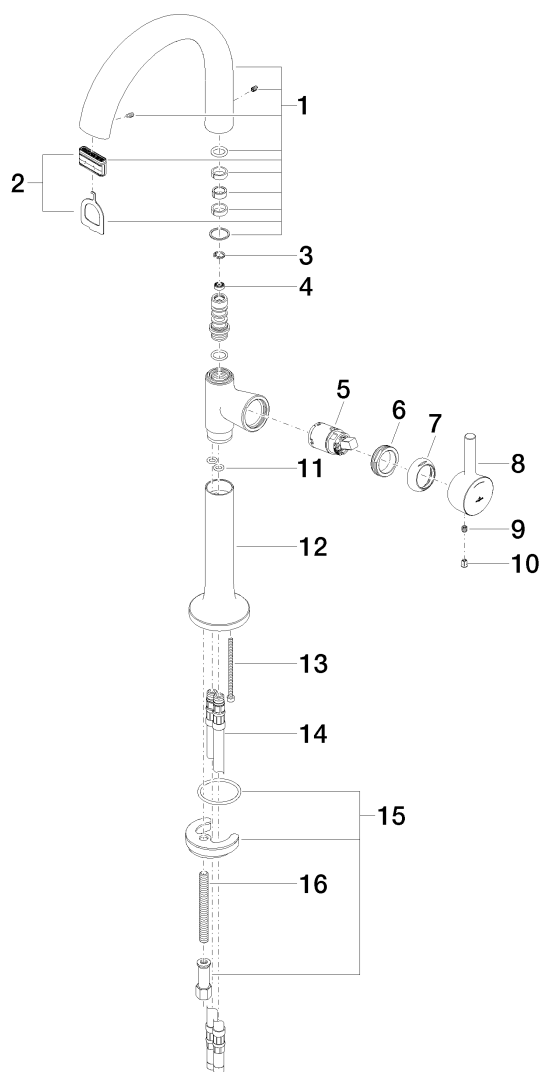

LaFleur Mitigeur monocommande de lavabo 170mm avec pied surélevé

Référence: 33533955

Vue éclatée

LaFleur Mitigeur monocommande de lavabo 170mm avec pied surélevé

Référence: 33533955

Quantité commandée

Nr	Référence	Désignation	Quantité utilisée
1	90119500200ff		1
2	9029030450090	mousseur	1
3	09160101690	anneau	1
4	09230105290		1
5	09150504190	cartouche	1
6	092404130-07	écrou	1
7	092404204ff	hotte	1
8	092095013ff	poignée	1
9	09311103090	tige	1
10	09312001790	bonde de fond	1
11	09141000590	joint	2
12	09199500510ff		1
13	09303008790	vis	1
14	0430040160090	flexible	2
15	0430110382590	set de fixation	1
16	09311101190	tige	1