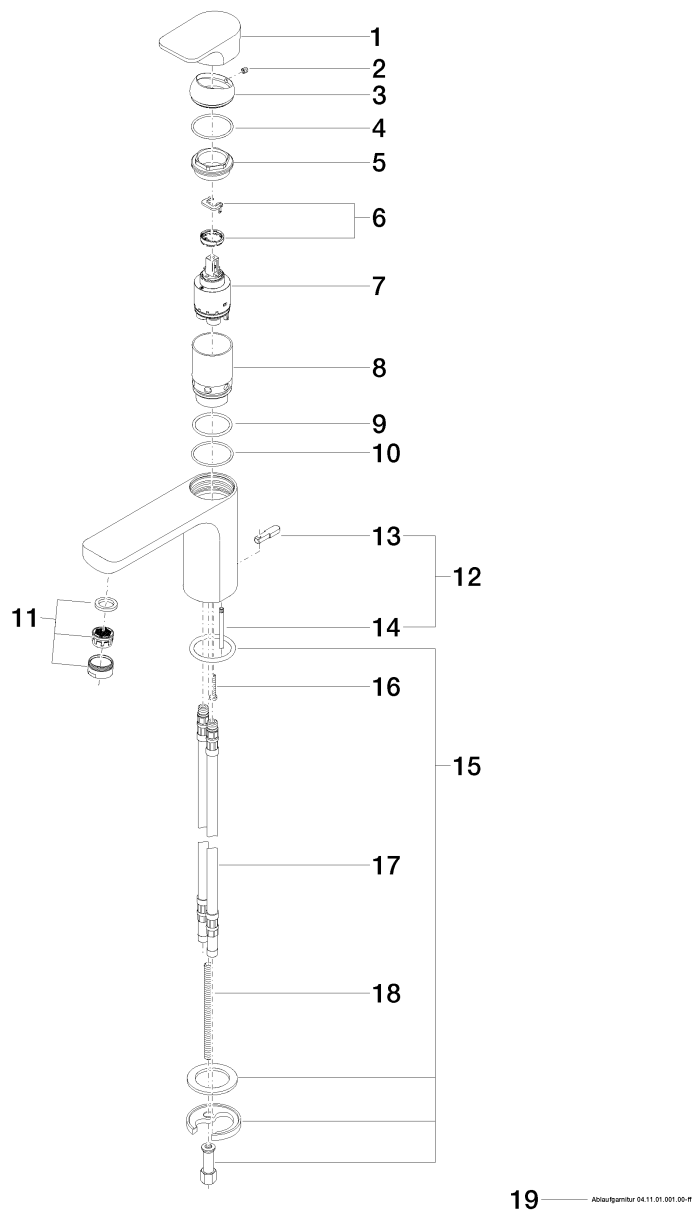

CULT Mitigeur monocommande de lavabo

Référence: 33500960

Vue éclatée

CULT Mitigeur monocommande de lavabo

Référence: 33500960

Quantité commandée

Nr	Référence	Désignation	Quantité utilisée
1	092096001ff	poignée	1
2	09311103090	tige	1
3	092830017ff	hotte	1
4	09141011190	joint	1
5	09240414990	écrou	1
6	0428101480090	accessoires	1
7	09150506390	cartouche	1
8	0918400811090	douille	1
9	09141011990	joint	1
10	09141003490	joint	1
11	90230111801ff	mousseur	1
12	04209600500ff	tige	1
13	092096005ff	poignée	1
14	093109080ff	tige	1
15	0430110387590	set de fixation	1
16	09303008490	vis	1
17	0430040160090	flexible	2
18	09311101290	tige	1
19	04110100100ff		1

Diagramme de débit