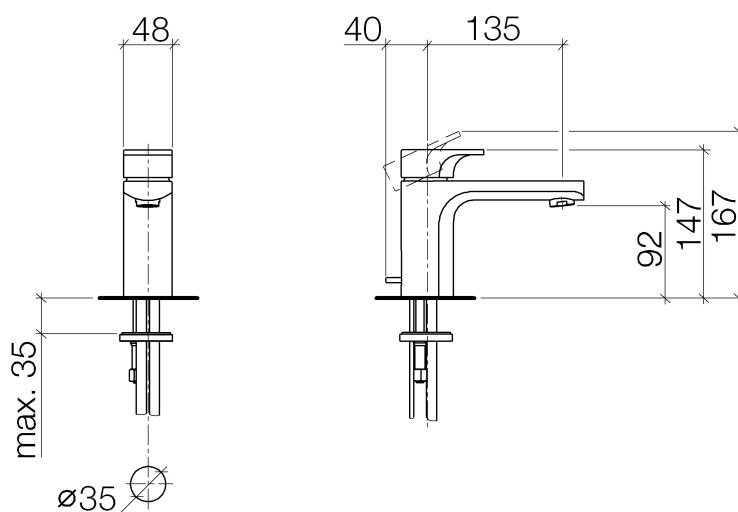

CULT Mitigeur monocommande de lavabo

Référence: 33500960

Vue éclatée

CULT Mitigeur monocommande de lavabo

Référence: 33500960

Quantité commandée

Nr	Référence	Désignation	Quantité utilisée
1	092096001ff	poignée	1
2	09311103090	tige	1
3	092830017ff	hotte	1
4	09141011190	joint	1
5	09240414990	écrou	1
6	0428101480090	accessoires	1
7	09150506390	cartouche	1
8	0918400811090	douille	1
9	09141011990	joint	1
10	09141003490	joint	1
11	90230111801ff	mousseur	1
12	04209600500ff	tige	1
13	092096005ff	poignée	1
14	093109080ff	tige	1
15	0430110387590	set de fixation	1
16	09303008490	vis	1
17	0430040160090	flexible	2
18	09311101290	tige	1
19	04110100100ff		1

Diagramme de débit