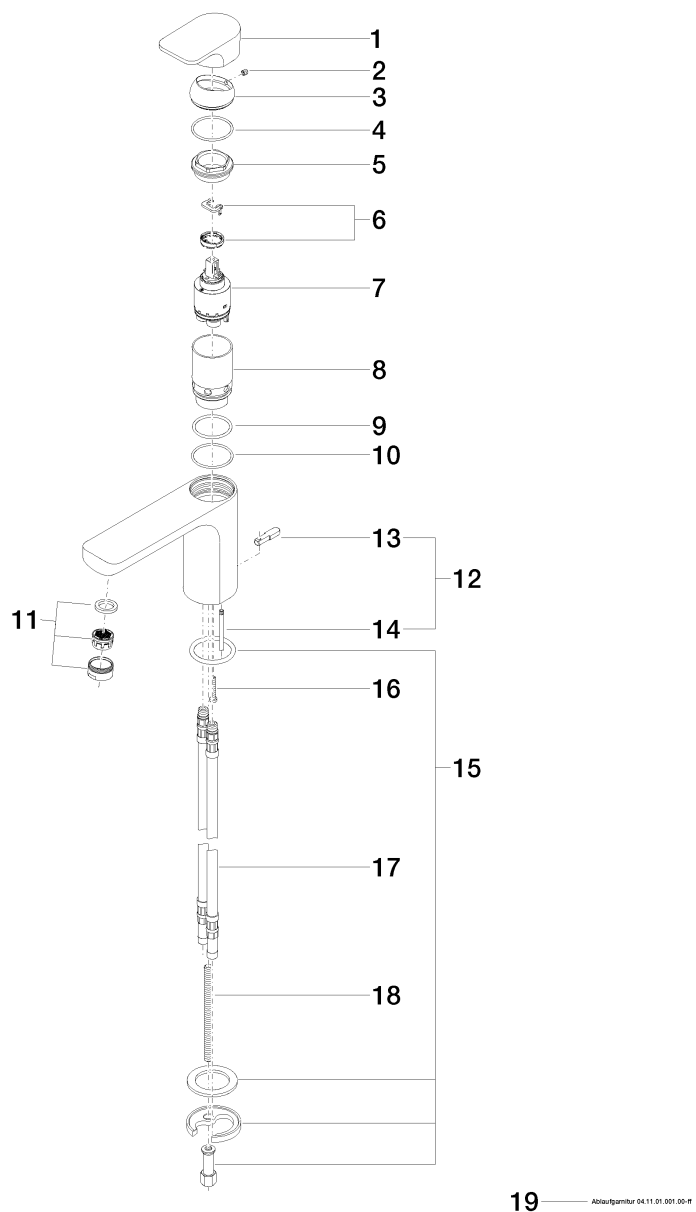

CULT Mitigeur monocommande de lavabo

Référence: 33500960

Vue éclatée

CULT Mitigeur monocommande de lavabo

Référence: 33500960

Quantité commandée

Nr	Référence	Désignation	Quantité utilisée
1	092096001ff	poignée	1
2	09311103090	tige	1
3	092830017ff	hotte	1
4	09141011190	joint	1
5	09240414990	écrou	1
6	0428101480090	accessoires	1
7	09150506390	cartouche	1
8	0918400811090	douille	1
9	09141011990	joint	1
10	09141003490	joint	1
11	90230111801ff	mousseur	1
12	04209600500ff	tige	1
13	092096005ff	poignée	1
14	093109080ff	tige	1
15	0430110387590	set de fixation	1
16	09303008490	vis	1
17	0430040160090	flexible	2
18	09311101290	tige	1
19	04110100100ff		1