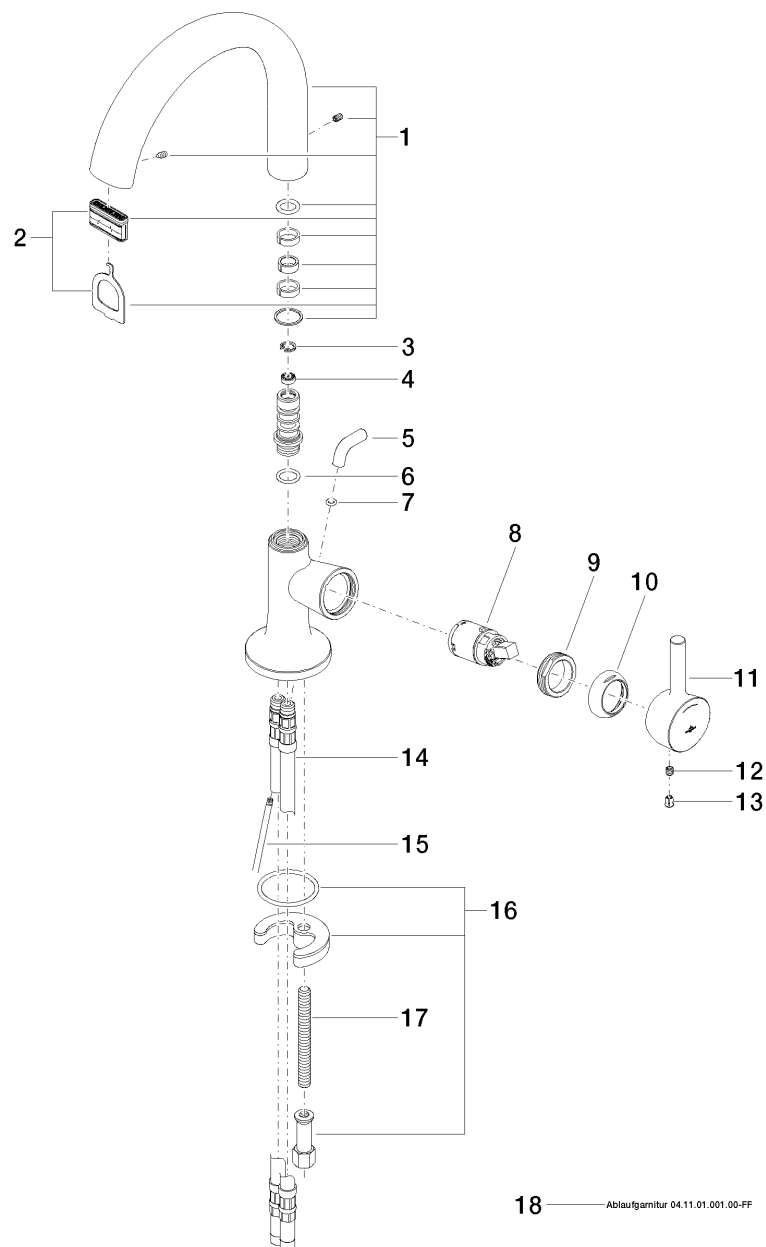

LaFleur Mitigeur monocommande de lavabo

Référence: 33500955

Vue éclatée

LaFleur Mitigeur monocommande de lavabo

Référence: 33500955

Quantité commandée

Nr	Référence	Désignation	Quantité utilisée
1	90119500200ff		1
2	9029030450090	mousseur	1
3	09160101690	anneau	1
4	09230105290		1
5	092095001ff	poignée	1
6	09141007790	joint	1
7	09141020990	joint	1
8	09150504190	cartouche	1
9	092404130-07	écrou	1
10	092404204ff	hotte	1
11	092095013ff	poignée	1
12	09311103090	tige	1
13	09312001790	bonde de fond	1
14	0430040160090	flexible	2
15	093109080ff	tige	1
16	0430110382590	set de fixation	1
17	09311101190	tige	1
18	04110100100ff		1

Diagramme de débit