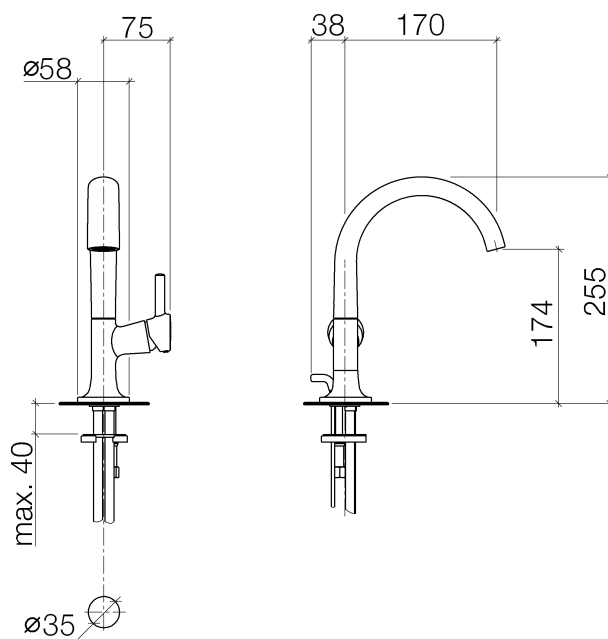

LaFleur Mitigeur monocommande de lavabo

Référence: 33500955

Vue éclatée

LaFleur Mitigeur monocommande de lavabo

Référence: 33500955

Quantité commandée

Nr	Référence	Désignation	Quantité utilisée
1	90119500200ff		1
2	9029030450090	mousseur	1
3	09160101690	anneau	1
4	09230105290		1
5	092095001ff	poignée	1
6	09141007790	joint	1
7	09141020990	joint	1
8	09150504190	cartouche	1
9	092404130-07	écrou	1
10	092404204ff	hotte	1
11	092095013ff	poignée	1
12	09311103090	tige	1
13	09312001790	bonde de fond	1
14	0430040160090	flexible	2
15	093109080ff	tige	1
16	0430110382590	set de fixation	1
17	09311101190	tige	1
18	04110100100ff		1

Diagramme de débit