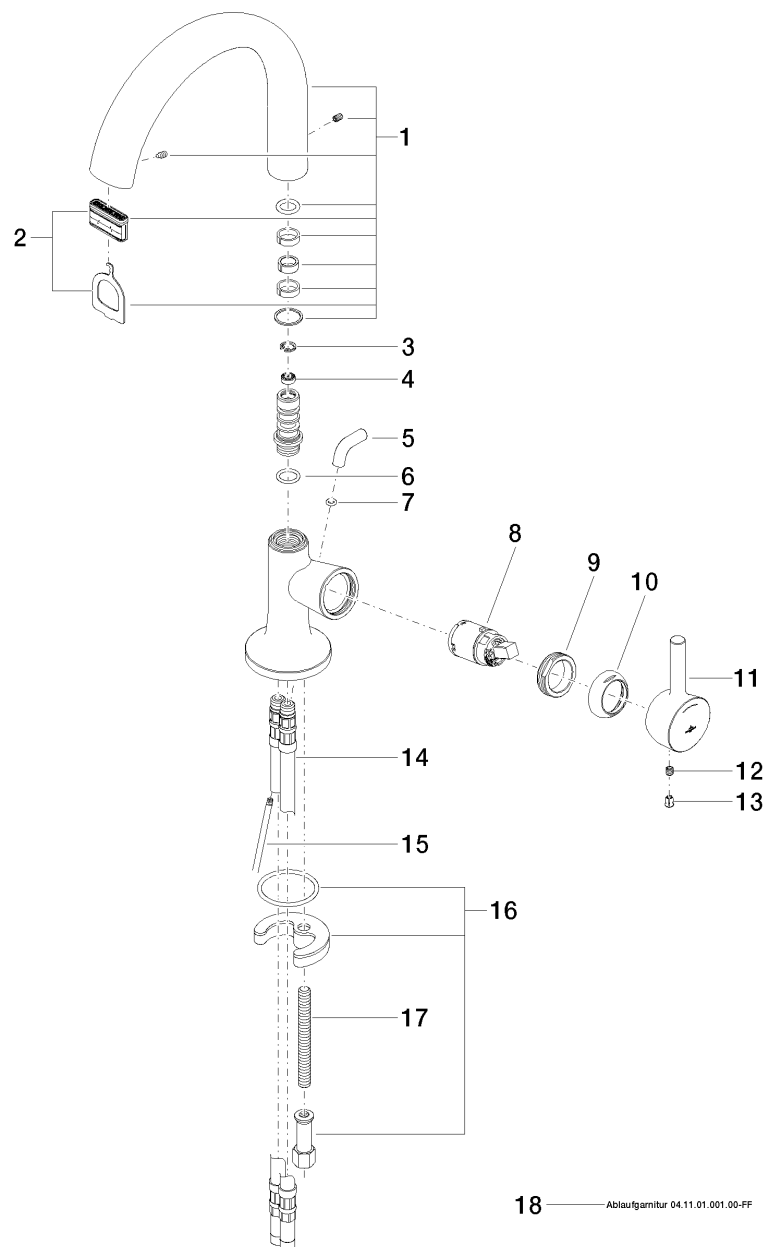

Vue éclatée

LaFleur Mitigeur monocommande de lavabo

Référence: 33500955

Quantité commandée

Nr	Référence	Désignation	Quantité utilisée
1	90119500200ff		1
2	9029030450090	mousseur	1
3	09160101690	anneau	1
4	09230105290		1
5	092095001ff	poignée	1
6	09141007790	joint	1
7	09141020990	joint	1
8	09150504190	cartouche	1
9	092404130-07	écrou	1
10	092404204ff	hotte	1
11	092095013ff	poignée	1
12	09311103090	tige	1
13	09312001790	bonde de fond	1
14	0430040160090	flexible	2
15	093109080ff	tige	1
16	0430110382590	set de fixation	1
17	09311101190	tige	1
18	04110100100ff		1