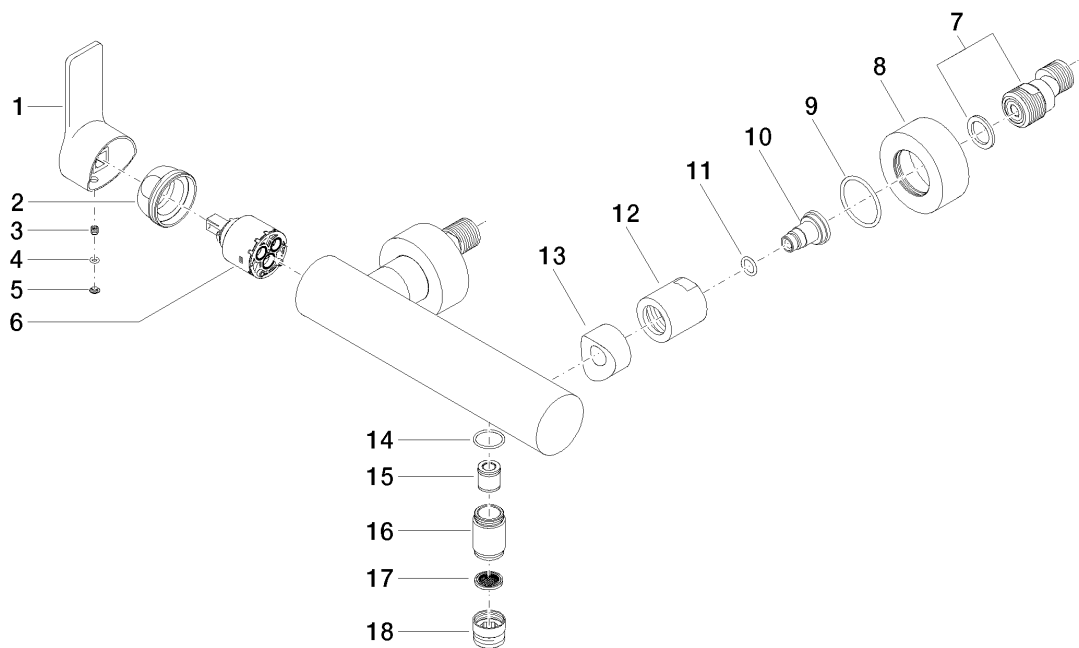

Just Mitigeur monocommande de douche a encastrer avec rosace pour plaquemet

Référence: 33300965

33 300 965-FF

Just Mitigeur monocommande de douche a encastrer avec rosace pour plaquage

Référence: 33300965

Vue éclatée

Just Mitigeur monocommande de douche a encastrer avec rosace pour plaquement

Référence: 33300965

Quantité commandée

Nr	Référence	Désignation	Quantité utilisée
1	092096015ff	poignée	1
2	092404107ff	écrou	1
3	09311103090	tige	1
4	09141013390	joint	1
5	093120087ff	bonde de fond	1
6	09150506290	cartouche	1
7	0411040300090	raccord	2
8	092762004ff	rosace	2
9	09141011990	joint	2
10	09290500520ff	raccord a vis	2
11	09141000890	joint	2
12	092310048ff	écrou	2
13	091840059ff	douille	2
14	09141003290	joint	1
15	09230104090	anti-retour	1
16	09240311520ff	raccord a vis	1
17	09230103990		1
18	09240314120ff	adaptateur	1

Just Mitigeur monocommande de douche a encastrer avec rosace pour plaquement

Référence: 33300965

Diagramme de débit