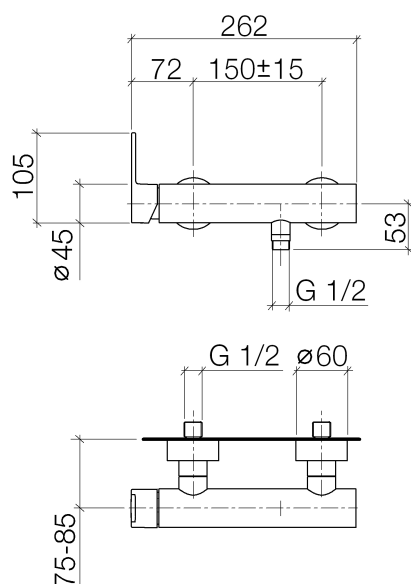

Just Mitigeur monocommande de douche a encastrer avec rosace pour plaquemet

Référence: 33300965

33 300 965-FF

Just Mitigeur monocommande de douche a encastrer avec rosace pour plaquage

Référence: 33300965

Vue éclatée

Just Mitigeur monocommande de douche a encastrer avec rosace pour plaquement

Référence: 33300965

Quantité commandée

Nr	Référence	Désignation	Quantité utilisée
1	092096015ff	poignée	1
2	092404107ff	écrou	1
3	09311103090	tige	1
4	09141013390	joint	1
5	093120087ff	bonde de fond	1
6	09150506290	cartouche	1
7	0411040300090	raccord	2
8	092762004ff	rosace	2
9	09141011990	joint	2
10	09290500520ff	raccord a vis	2
11	09141000890	joint	2
12	092310048ff	écrou	2
13	091840059ff	douille	2
14	09141003290	joint	1
15	09230104090	anti-retour	1
16	09240311520ff	raccord a vis	1
17	09230103990		1
18	09240314120ff	adaptateur	1

Just Mitigeur monocommande de douche a encastrer avec rosace pour plaquement

Référence: 33300965

Diagramme de débit