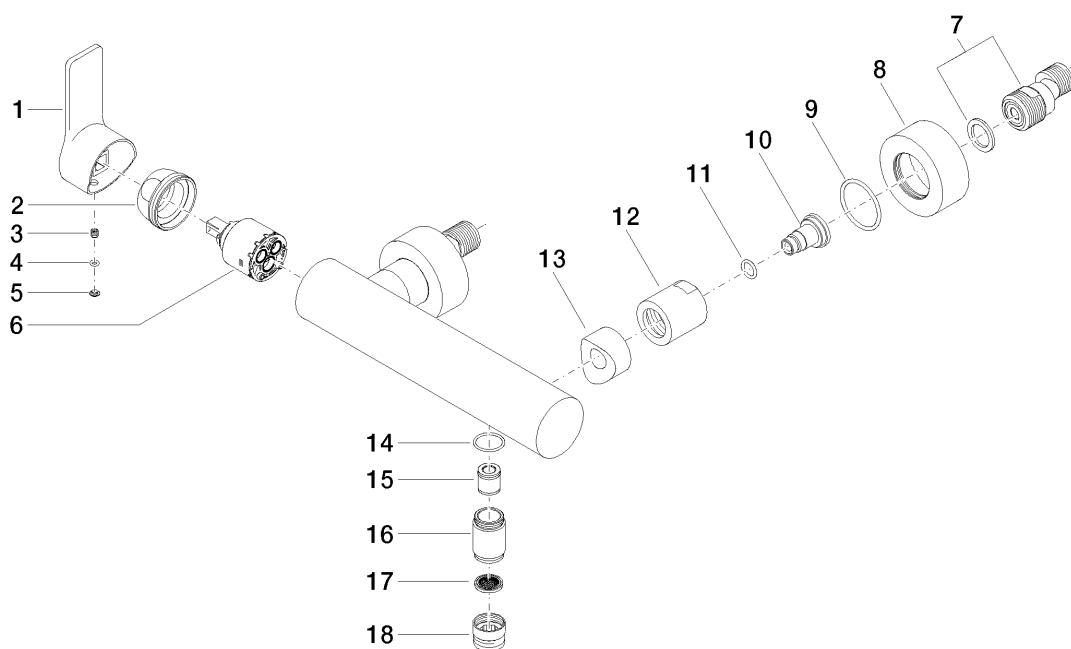

Just Mitigeur monocommande de douche a encastrer avec rosace pour plaquage

Référence: 33300965

Vue éclatée

Just Mitigeur monocommande de douche a encastrer avec rosace pour plaquement

Référence: 33300965

Quantité commandée

Nr	Référence	Désignation	Quantité utilisée
1	092096015ff	poignée	1
2	092404107ff	écrou	1
3	09311103090	tige	1
4	09141013390	joint	1
5	093120087ff	bonde de fond	1
6	09150506290	cartouche	1
7	0411040300090	raccord	2
8	092762004ff	rosace	2
9	09141011990	joint	2
10	09290500520ff	raccord a vis	2
11	09141000890	joint	2
12	092310048ff	écrou	2
13	091840059ff	douille	2
14	09141003290	joint	1
15	09230104090	anti-retour	1
16	09240311520ff	raccord a vis	1
17	09230103990		1
18	09240314120ff	adaptateur	1