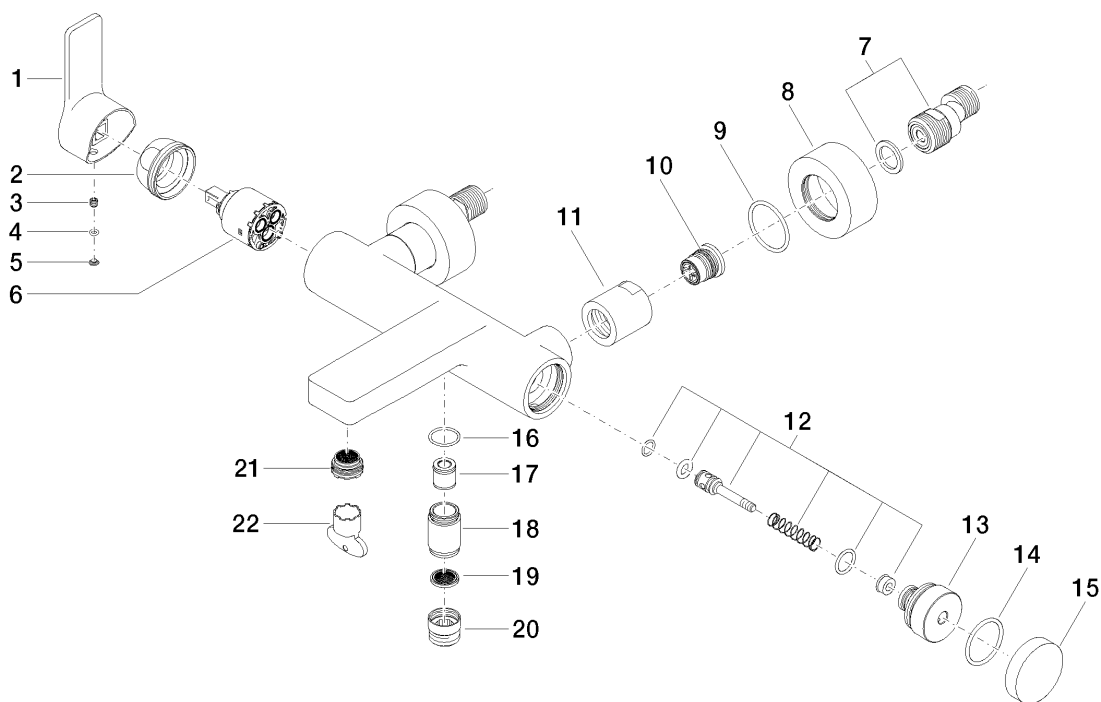

Just Mitigeur monocommande bain a encastrer sans garniture

Référence: 33200965

Just Mitigeur monocommande bain a encastrer sans garniture

Référence: 33200965

Vue éclatée

Just Mitigeur monocommande bain a encastrer sans garniture

Référence: 33200965

Quantité commandée

Nr	Référence	Désignation	Quantité utilisée
1	092096015ff	poignée	1
2	092404107ff	écrou	1
3	09311103090	tige	1
4	09141013390	joint	1
5	093120087ff	bonde de fond	1
6	9015050620090	cartouche	1
7	0411040300090	raccord	2
8	092762004ff	rosace	2
9	09141011990	joint	2
10	9029050240090	raccord a vis	2
11	092310048ff	écrou	2
12	90310903200ff	inverseur	1
13	09211003520ff	raccord a vis	1
14	09141010190	joint	1
15	092062031ff	poignée	1
16	09141003290	joint	1
17	09230104090	anti-retour	1
18	09240311520ff	raccord a vis	1
19	09230103990		1
20	09240314120ff	adaptateur	1
21	09290305590	mousseur	1
22	0430090240090		1

Diagramme de débit