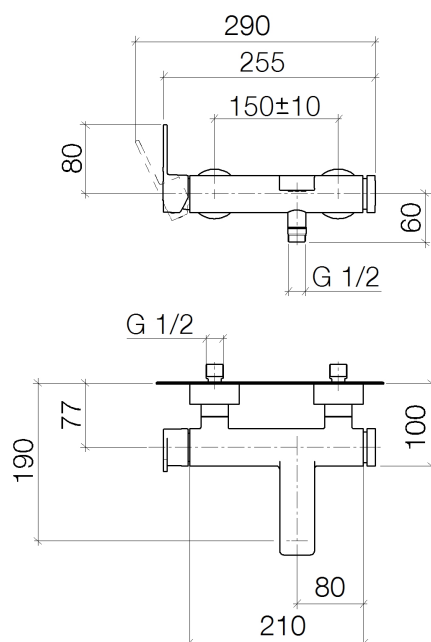

Just Mitigeur monocommande bain a encastrer sans garniture

Référence: 33200965

Just Mitigeur monocommande bain a encastrer sans garniture

Référence: 33200965

Vue éclatée

Just Mitigeur monocommande bain a encastrer sans garniture

Référence: 33200965

Quantité commandée

Nr	Référence	Désignation	Quantité utilisée
1	092096015ff	poignée	1
2	092404107ff	écrou	1
3	09311103090	tige	1
4	09141013390	joint	1
5	093120087ff	bonde de fond	1
6	9015050620090	cartouche	1
7	0411040300090	raccord	2
8	092762004ff	rosace	2
9	09141011990	joint	2
10	9029050240090	raccord a vis	2
11	092310048ff	écrou	2
12	90310903200ff	inverseur	1
13	09211003520ff	raccord a vis	1
14	09141010190	joint	1
15	092062031ff	poignée	1
16	09141003290	joint	1
17	09230104090	anti-retour	1
18	09240311520ff	raccord a vis	1
19	09230103990		1
20	09240314120ff	adaptateur	1
21	09290305590	mousseur	1
22	0430090240090		1

Diagramme de débit