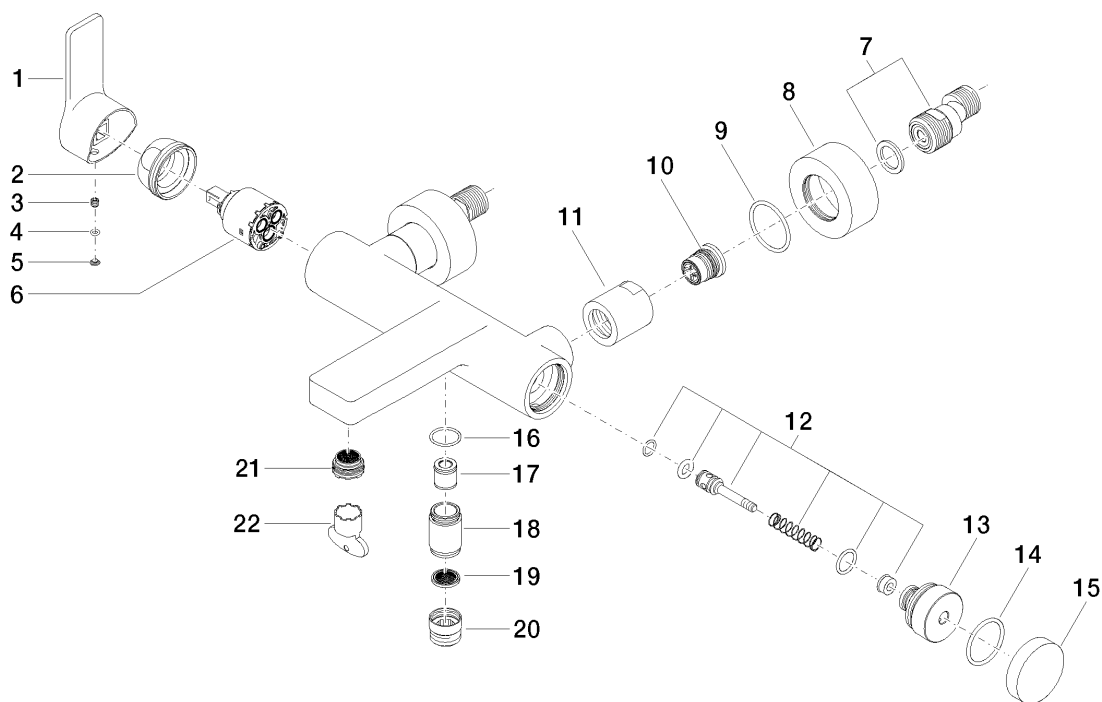

Just Mitigeur monocommande bain a encastrer sans garniture

Référence: 33200965

Vue éclatée

Just Mitigeur monocommande bain a encastrer sans garniture

Référence: 33200965

Quantité commandée

Nr	Référence	Désignation	Quantité utilisée
1	092096015ff	poignée	1
2	092404107ff	écrou	1
3	09311103090	tige	1
4	09141013390	joint	1
5	093120087ff	bonde de fond	1
6	9015050620090	cartouche	1
7	0411040300090	raccord	2
8	092762004ff	rosace	2
9	09141011990	joint	2
10	9029050240090	raccord a vis	2
11	092310048ff	écrou	2
12	90310903200ff	inverseur	1
13	09211003520ff	raccord a vis	1
14	09141010190	joint	1
15	092062031ff	poignée	1
16	09141003290	joint	1
17	09230104090	anti-retour	1
18	09240311520ff	raccord a vis	1
19	09230103990		1
20	09240314120ff	adaptateur	1
21	09290305590	mousseur	1
22	0430090240090		1