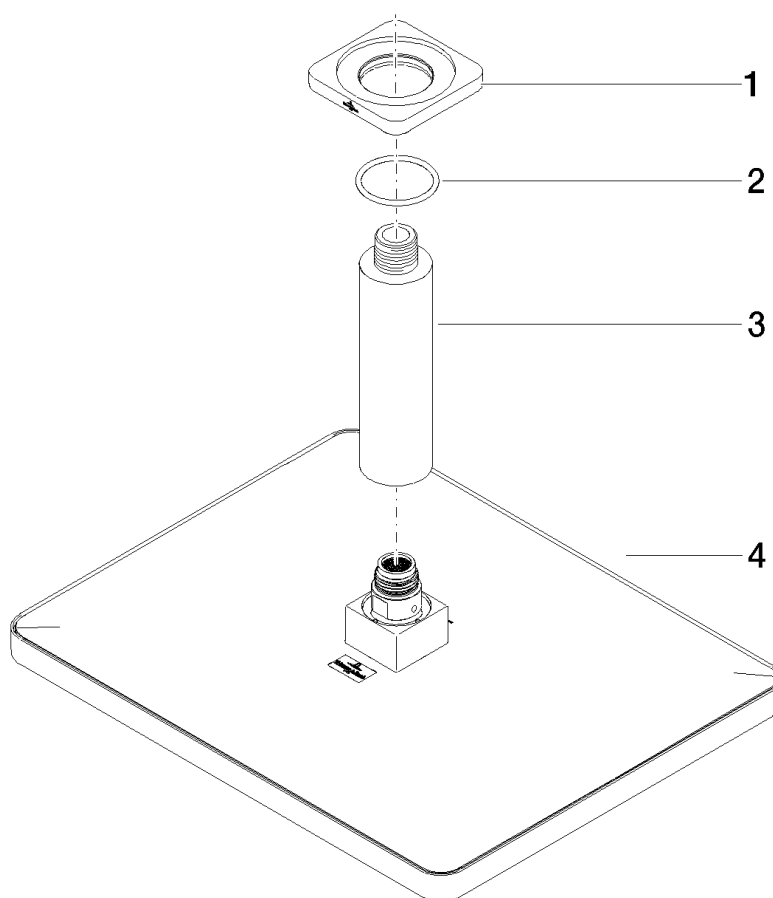

CULT

Référence: 28795960

Vue éclatée

CULT

Référence: 28795960

Quantité commandée

| Nr | Référence | Désignation | Quantité utilisée |
|-----------|------------------|--------------------|--------------------------|
| 1 | 092796010ff | rosace | 1 |
| 2 | 09141014190 | joint | 1 |
| 3 | 091103080ff | raccord | 1 |
| 4 | 04120506201ff | douche | 1 |