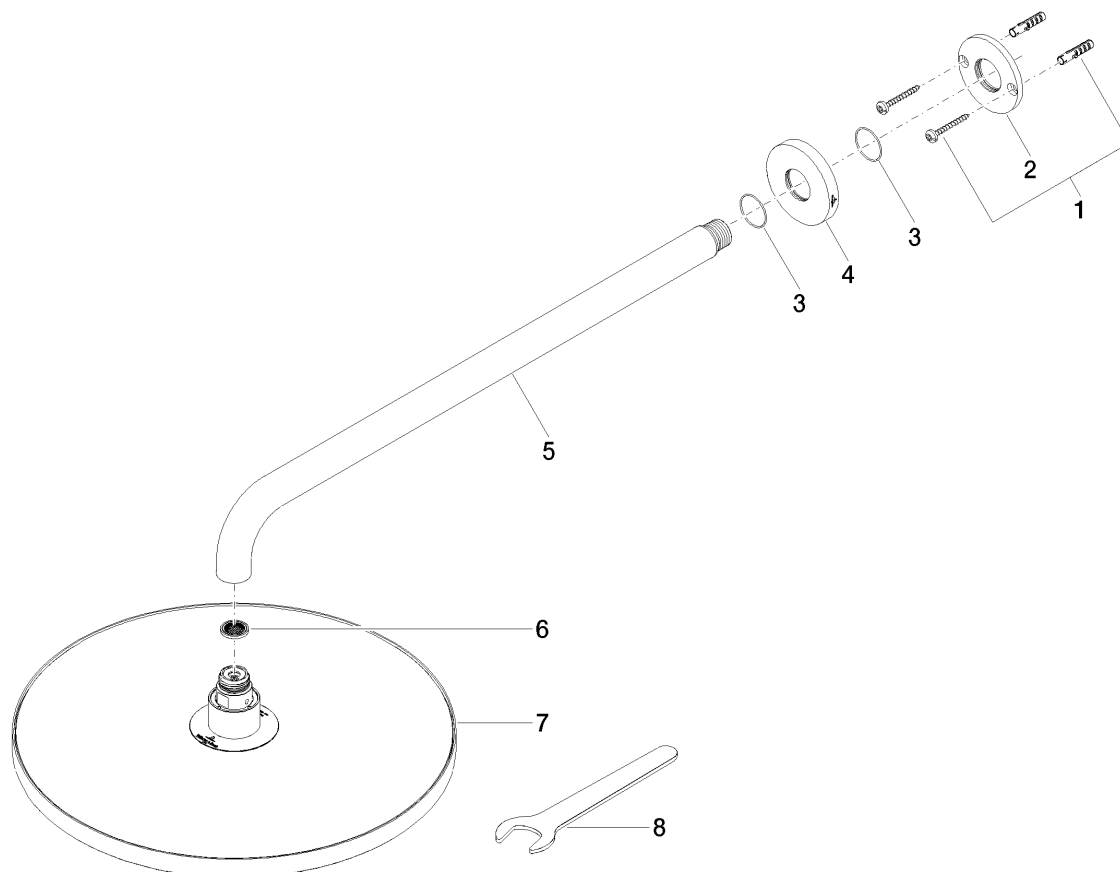

**Serienübergreifende Artikel Douche de pluie à fixation murale
"Modern" 450mm, Ø300mm, 1/2"**

Référence: 28579969

**Serienübergreifende Artikel Douche de pluie à fixation murale
"Modern" 450mm, Ø300mm, 1/2"**

Référence: 28579969

Vue éclatée

**Serienübergreifende Artikel Douche de pluie à fixation murale
"Modern" 450mm, Ø300mm, 1/2"**

Référence: 28579969

Quantité commandée

Nr	Référence	Désignation	Quantité utilisée
1	0430310320090	set de fixation	1
2	09172012090	patte de fixation	1
3	09141015090	joint	2
4	092797016ff	rosace	1
5	90110307000ff	tuyau	1
6	09230103990		1
7	04120509101ff	douche	1
8	09300906990		1

**Serienübergreifende Artikel Douche de pluie à fixation murale
"Modern" 450mm, Ø300mm, 1/2"**

Référence: 28579969

Diagramme de débit