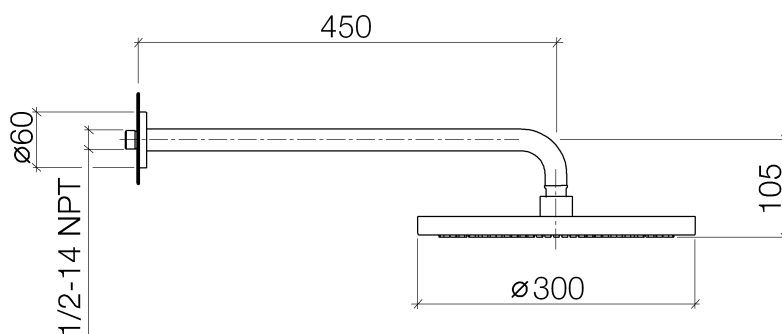

**Serienübergreifende Artikel Douche de pluie à fixation murale
"Modern" 450mm, Ø300mm, 1/2"**

Référence: 28579969

**Serienübergreifende Artikel Douche de pluie à fixation murale
"Modern" 450mm, Ø300mm, 1/2"**

Référence: 28579969

Vue éclatée

**Serienübergreifende Artikel Douche de pluie à fixation murale
"Modern" 450mm, Ø300mm, 1/2"**

Référence: 28579969

Quantité commandée

Nr	Référence	Désignation	Quantité utilisée
1	0430310320090	set de fixation	1
2	09172012090	patte de fixation	1
3	09141015090	joint	2
4	092797016ff	rosace	1
5	90110307000ff	tuyau	1
6	09230103990		1
7	04120509101ff	douche	1
8	09300906990		1

**Serienübergreifende Artikel Douche de pluie à fixation murale
"Modern" 450mm, Ø300mm, 1/2"**

Référence: 28579969

Diagramme de débit