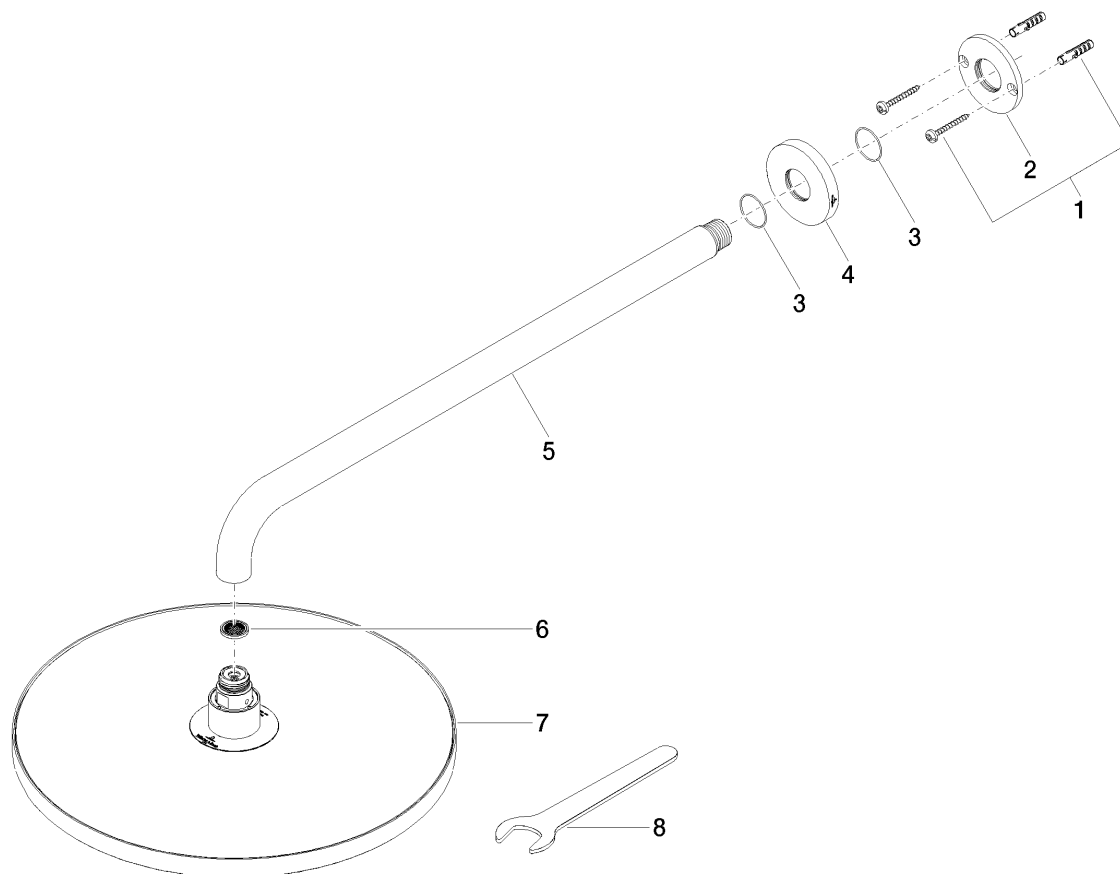

Serienübergreifende Artikel Douche de pluie à fixation murale
"Modern" 450mm, Ø300mm, 1/2"

Référence: 28579969

Vue éclatée

**Serienübergreifende Artikel Douche de pluie à fixation murale
"Modern" 450mm, Ø300mm, 1/2"**

Référence: 28579969

Quantité commandée

Nr	Référence	Désignation	Quantité utilisée
1	0430310320090	set de fixation	1
2	09172012090	patte de fixation	1
3	09141015090	joint	2
4	092797016ff	rosace	1
5	90110307000ff	tuyau	1
6	09230103990		1
7	04120509101ff	douche	1
8	09300906990		1