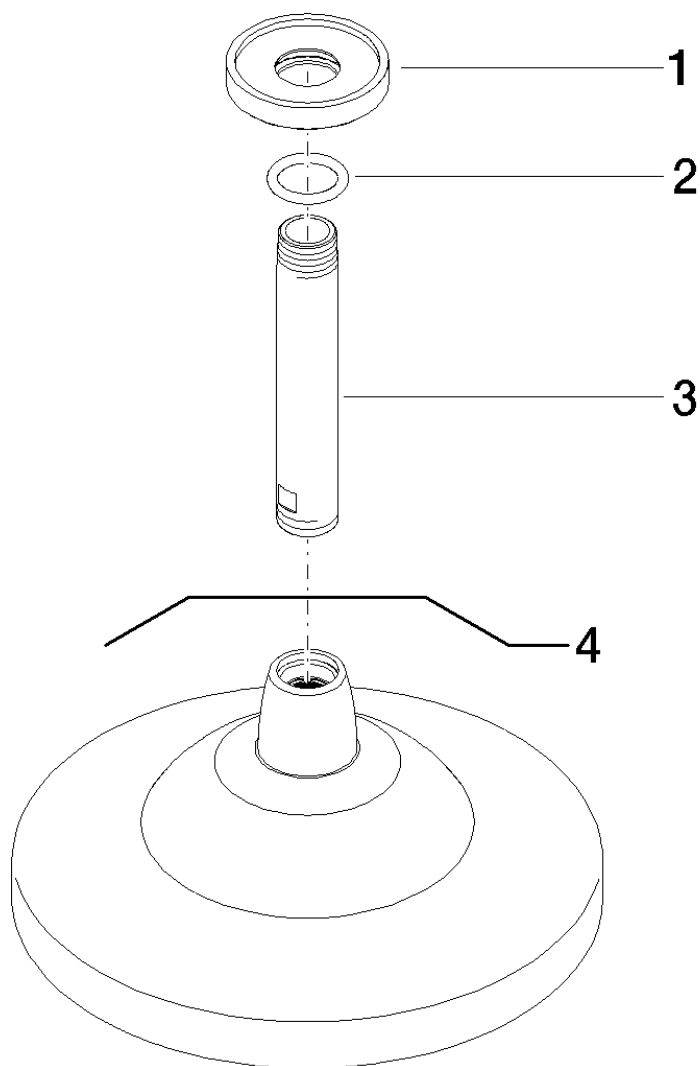

**Serienübergreifende Artikel Douche de pluie à fixation au plafond**  
**200mm, 1/2"**

Référence: 28565968

**Serienübergreifende Artikel Douche de pluie à fixation au plafond**  
**200mm, 1/2"**

Référence: 28565968

**Vue éclatée**

**Serienübergreifende Artikel Douche de pluie à fixation au plafond  
200mm,1/2"**

Référence: 28565968

**Quantité commandée**

<b>Nr</b>	<b>Référence</b>	<b>Désignation</b>	<b>Quantité utilisée</b>
<b>1</b>	092722000ff	rosace	1
<b>2</b>	09141002690	joint	1
<b>3</b>	091103018ff	raccord	1
<b>4</b>	28535978ff	douche	1

# Serienübergreifende Artikel Douche de pluie à fixation au plafond 200mm, 1/2"

Référence: 28565968

## Diagramme de débit