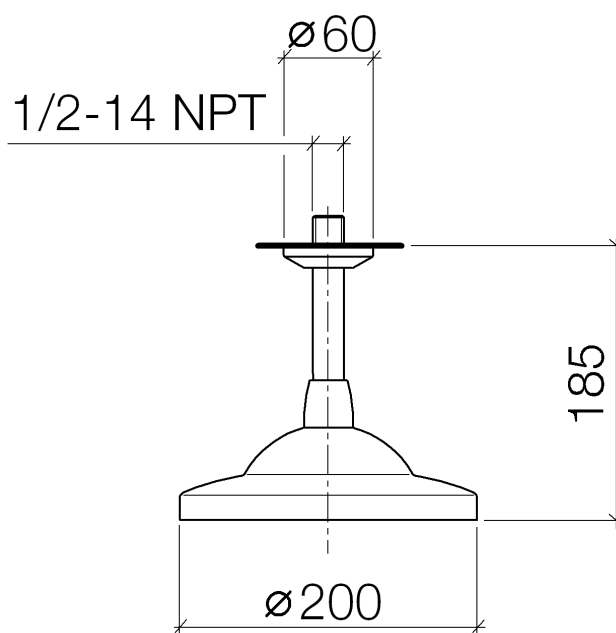

**Serienübergreifende Artikel Douche de pluie à fixation au plafond**  
**200mm, 1/2"**

Référence: 28565968

**Serienübergreifende Artikel Douche de pluie à fixation au plafond**  
**200mm, 1/2"**

Référence: 28565968

**Vue éclatée**

**Serienübergreifende Artikel Douche de pluie à fixation au plafond  
200mm,1/2"**

Référence: 28565968

**Quantité commandée**

<b>Nr</b>	<b>Référence</b>	<b>Désignation</b>	<b>Quantité utilisée</b>
<b>1</b>	092722000ff	rosace	1
<b>2</b>	09141002690	joint	1
<b>3</b>	091103018ff	raccord	1
<b>4</b>	28535978ff	douche	1

# Serienübergreifende Artikel Douche de pluie à fixation au plafond 200mm, 1/2"

Référence: 28565968