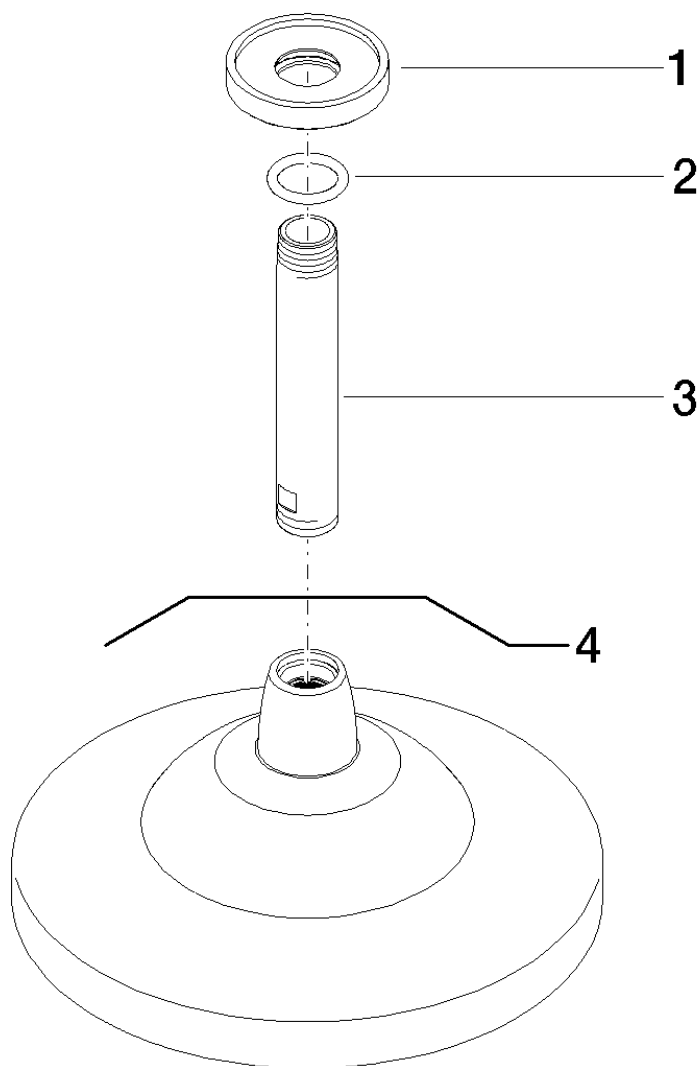

Serienübergreifende Artikel Douche de pluie à fixation au plafond
200mm, 1/2"

Référence: 28565968

Vue éclatée

**Serienübergreifende Artikel Douche de pluie à fixation au plafond
200mm,1/2"**

Référence: 28565968

Quantité commandée

Nr	Référence	Désignation	Quantité utilisée
1	092722000ff	rosace	1
2	09141002690	joint	1
3	091103018ff	raccord	1
4	28535978ff	douche	1