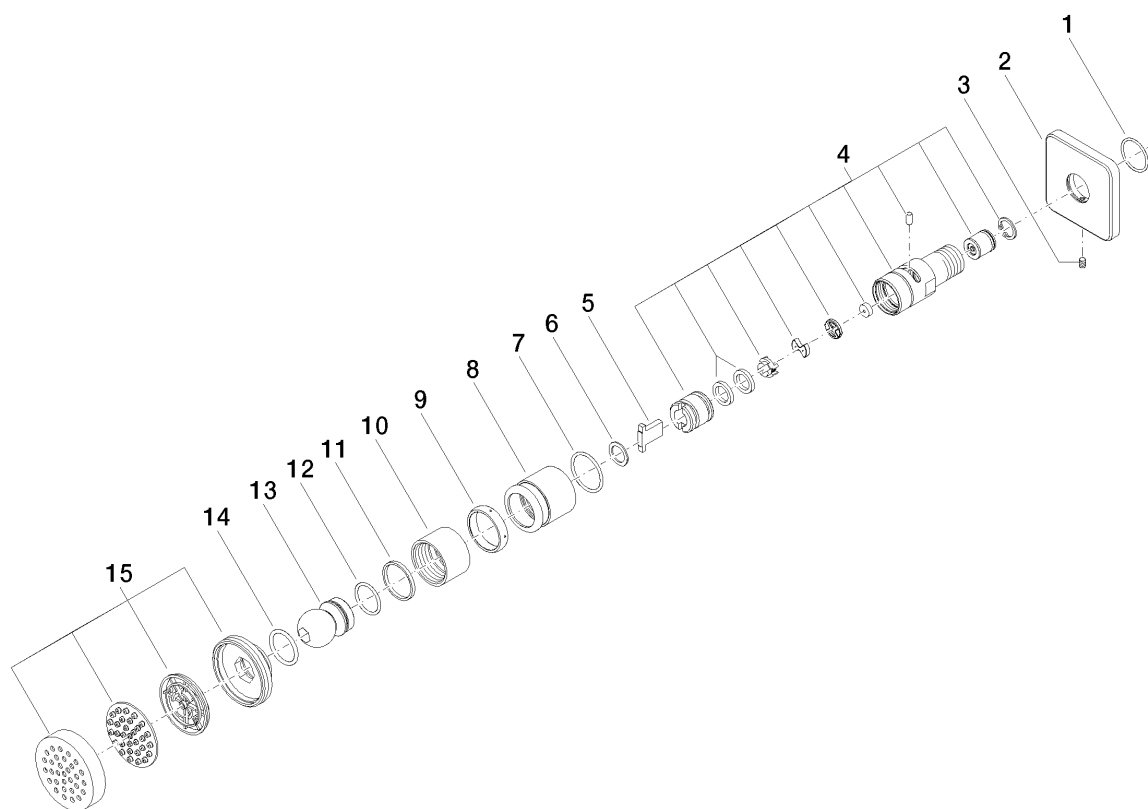

CULT Douchette latérale 1/2" avec réglage du débit

Référence: 28519960

CULT Douchette latérale 1/2" avec réglage du débit

Référence: 28519960

Vue éclatée

CULT Douchette latérale 1/2" avec réglage du débit

Référence: 28519960

Quantité commandée

Nr	Référence	Désignation	Quantité utilisée
1	09141009890	joint	1
2	092796001ff	rosace	1
3	09311104890	tige	1
4	90120801400ff		1
5	0918200142090	prise	1
6	09141501190	anneau	1
7	09141006390	joint	1
8	092810049ff	anneau	1
9	09140302290	joint	1
10	092330026ff		1
11	09141501090	anneau	1
12	09141003190	joint	1
13	092140011ff	raccord	1
14	09141001590	joint	1
15	90120502700ff		1

CULT Douchette latérale 1/2" avec réglage du débit

Référence: 28519960

Diagramme de débit