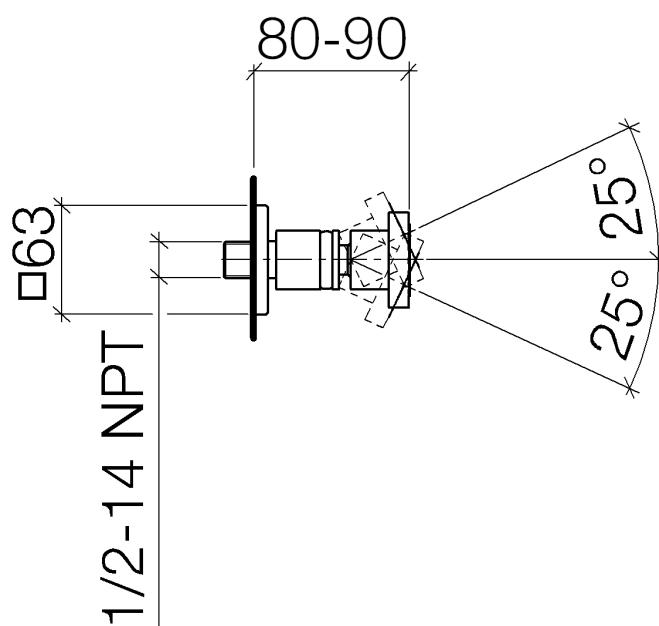

CULT Douchette latérale 1/2" avec réglage du débit

Référence: 28519960

CULT Douchette latérale 1/2" avec réglage du débit

Référence: 28519960

Vue éclatée

CULT Douchette latérale 1/2" avec réglage du débit

Référence: 28519960

Quantité commandée

Nr	Référence	Désignation	Quantité utilisée
1	09141009890	joint	1
2	092796001ff	rosace	1
3	09311104890	tige	1
4	90120801400ff		1
5	0918200142090	prise	1
6	09141501190	anneau	1
7	09141006390	joint	1
8	092810049ff	anneau	1
9	09140302290	joint	1
10	092330026ff		1
11	09141501090	anneau	1
12	09141003190	joint	1
13	092140011ff	raccord	1
14	09141001590	joint	1
15	90120502700ff		1

CULT Douchette latérale 1/2" avec réglage du débit

Référence: 28519960

Diagramme de débit