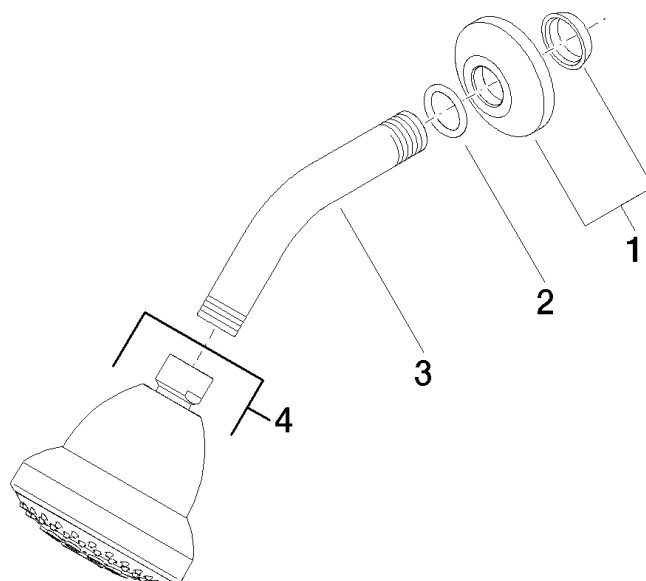

# Serienübergreifende Artikel Douche de tête réglable en trois positions "Elegant" 1/2"

Référence: 28508968

## Vue éclatée

**Serienübergreifende Artikel Douche de tête réglable en trois positions  
"Elegant" 1/2"**

Référence: 28508968

**Quantité commandée**

<b>Nr</b>	<b>Référence</b>	<b>Désignation</b>	<b>Quantité utilisée</b>
<b>1</b>	04270100600ff	rosace	1
<b>2</b>	09141002690	joint	1
<b>3</b>	091103011ff	raccord	1
<b>4</b>	04121112000ff	douche	1