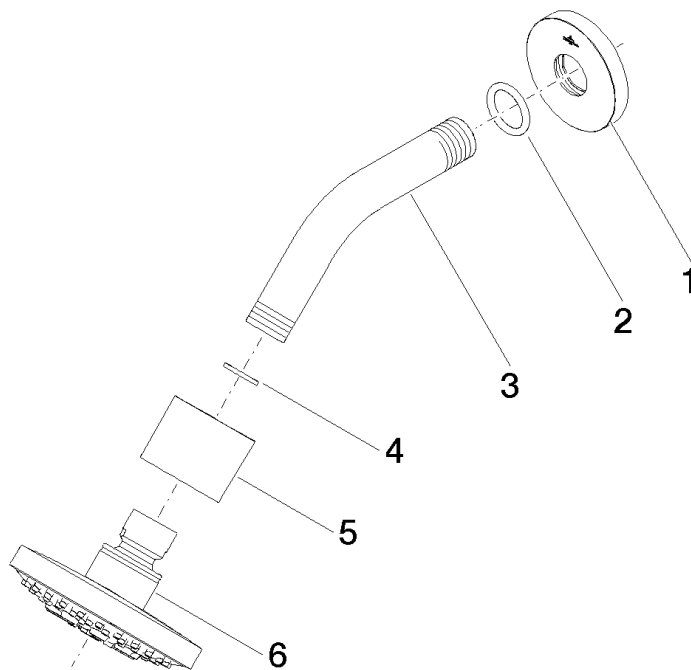

Serienübergreifende Artikel Douche de tete 1/2"
Référence: 28505969

Vue éclatée

Serienübergreifende Artikel Douche de tete 1/2"

Référence: 28505969

Quantité commandée

Nr	Référence	Désignation	Quantité utilisée
1	092722046ff	rosace	1
2	09141002690	joint	1
3	091103011ff	raccord	1
4	09142000290	joint	1
5	091101191ff	recouvrement	1
6	90120505500ff	douche	1