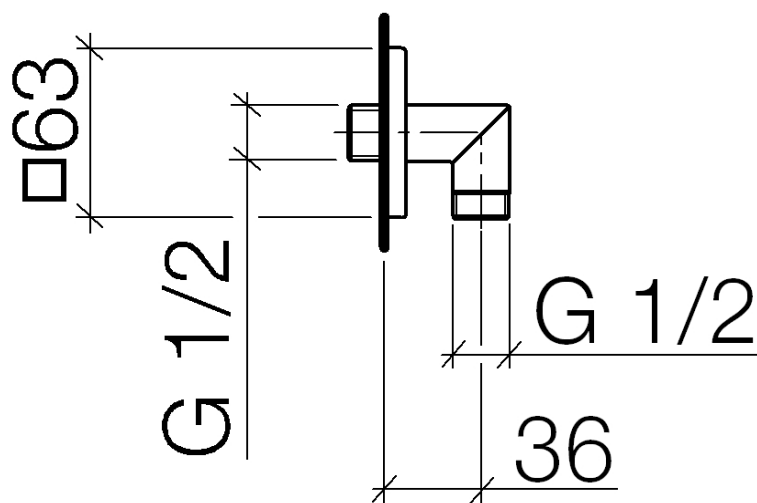

CULT Coude mural 1/2"

Référence: 28450960

Vue éclatée

CULT Coude mural 1/2"

Référence: 28450960

Quantité commandée

Nr	Référence	Désignation	Quantité utilisée
1	092796001ff	rosace	1
2	09311104890	tige	1
3	09141009890	joint	1
4	091103121ff	raccord	1
5	09230104090	anti-retour	1

CULT Coude mural 1/2"

Référence: 28450960

Diagramme de débit