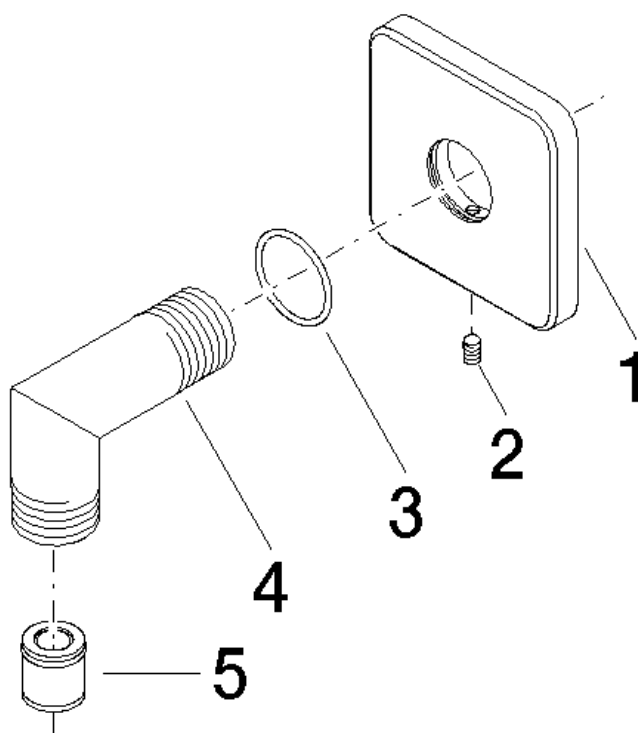

CULT Coude mural 1/2"

Référence: 28450960

Vue éclatée

CULT Coude mural 1/2"

Référence: 28450960

Quantité commandée

Nr	Référence	Désignation	Quantité utilisée
1	092796001ff	rosace	1
2	09311104890	tige	1
3	09141009890	joint	1
4	091103121ff	raccord	1
5	09230104090	anti-retour	1

CULT Coude mural 1/2"

Référence: 28450960

Diagramme de débit