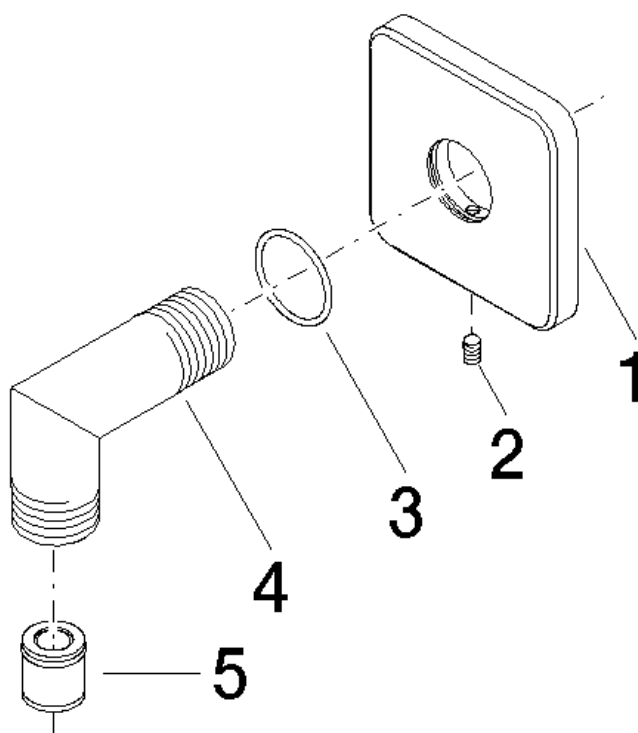

CULT Coude mural 1/2"

Référence: 28450960

Vue éclatée

CULT Coude mural 1/2"

Référence: 28450960

Quantité commandée

Nr	Référence	Désignation	Quantité utilisée
1	092796001ff	rosace	1
2	09311104890	tige	1
3	09141009890	joint	1
4	091103121ff	raccord	1
5	09230104090	anti-retour	1