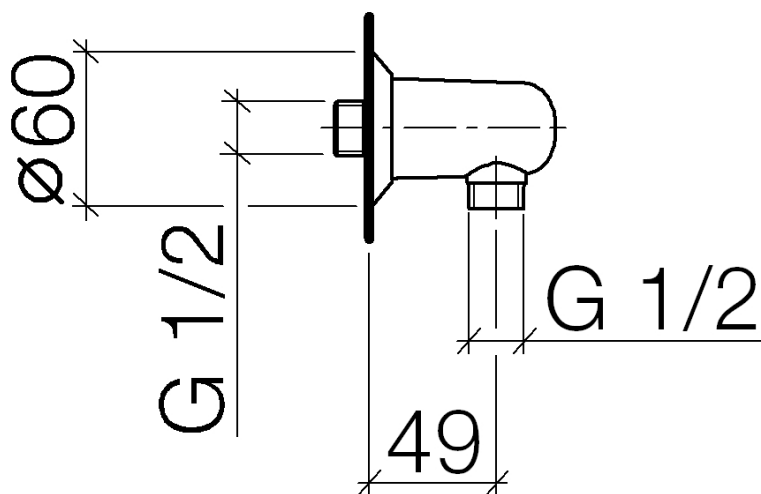

SOURCE Coude mural 1/2"
Référence: 28450940

Vue éclatée

SOURCE Coude mural 1/2"

Référence: 28450940

Quantité commandée

Nr	Référence	Désignation	Quantité utilisée
1	09141004990	joint	1
2	0924031162090	raccord a vis	1
3	09141000890	joint	1
4	092794001ff	rosace	1
5	091103016ff	raccord	1
6	09311100590	tige	1
7	09141003290	joint	1
8	09240302920ff	raccord a vis	1
9	09230104090	anti-retour	1

Diagramme de débit