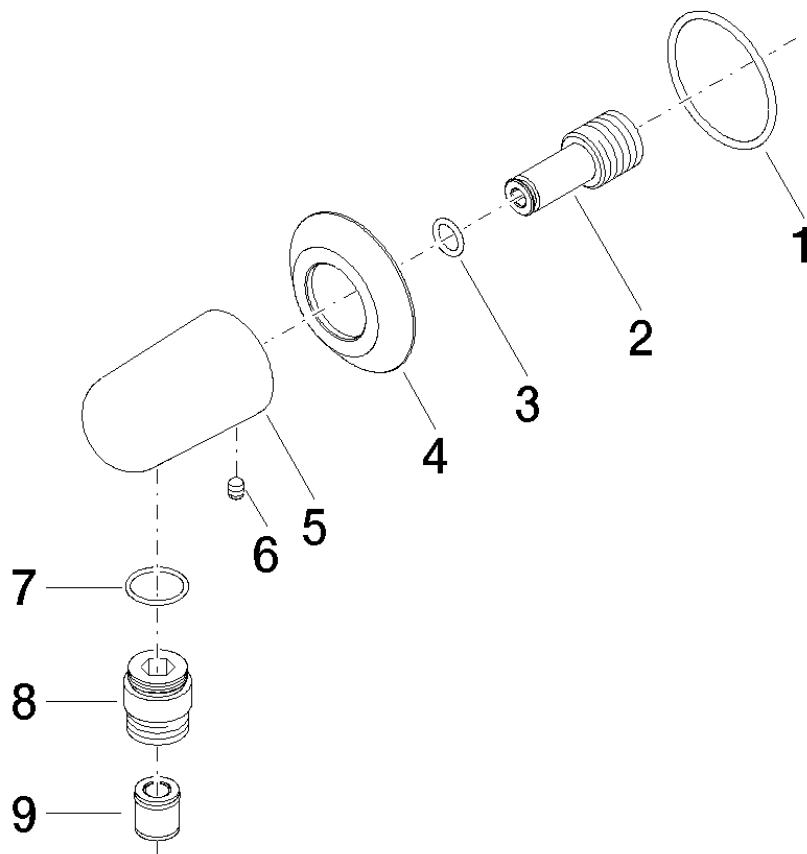

SOURCE Coude mural 1/2"
Référence: 28450940

Vue éclatée

SOURCE Coude mural 1/2"

Référence: 28450940

Quantité commandée

Nr	Référence	Désignation	Quantité utilisée
1	09141004990	joint	1
2	0924031162090	raccord a vis	1
3	09141000890	joint	1
4	092794001ff	rosace	1
5	091103016ff	raccord	1
6	09311100590	tige	1
7	09141003290	joint	1
8	09240302920ff	raccord a vis	1
9	09230104090	anti-retour	1

Diagramme de débit