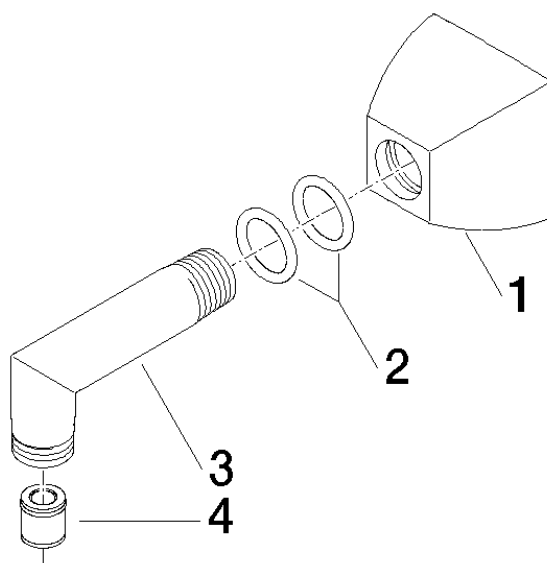

# SQUARE Coude mural 1/2"

Référence: 28450910

**SQUARE Coude mural 1/2"**  
Référence: 28450910

**Vue éclatée**

## SQUARE Coude mural 1/2"

Référence: 28450910

### Quantité commandée

Nr	Référence	Désignation	Quantité utilisée
1	092791003ff	rosace	1
2	09141002690	joint	2
3	091103021ff	raccord	1
4	09230104090	anti-retour	1

**Diagramme de débit**