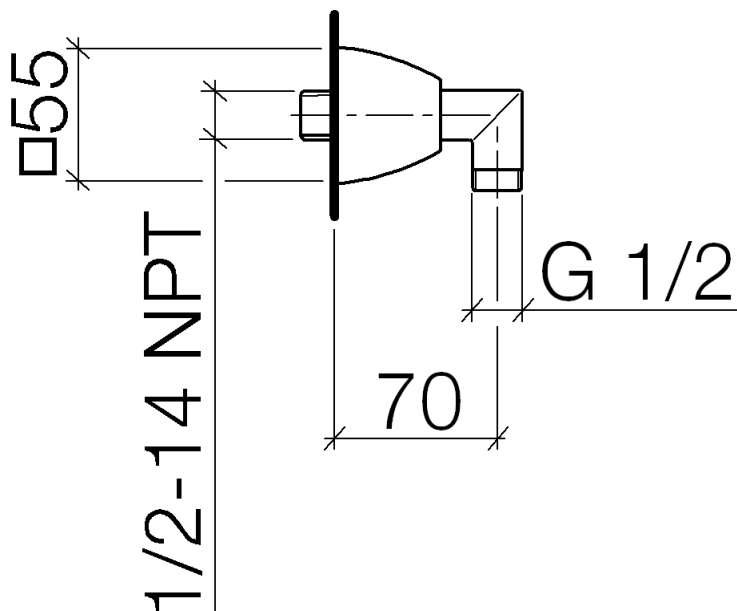

# SQUARE Coude mural 1/2"

Référence: 28450910

**SQUARE Coude mural 1/2"**  
Référence: 28450910

**Vue éclatée**

## SQUARE Coude mural 1/2"

Référence: 28450910

### Quantité commandée

Nr	Référence	Désignation	Quantité utilisée
1	092791003ff	rosace	1
2	09141002690	joint	2
3	091103021ff	raccord	1
4	09230104090	anti-retour	1

**Diagramme de débit**