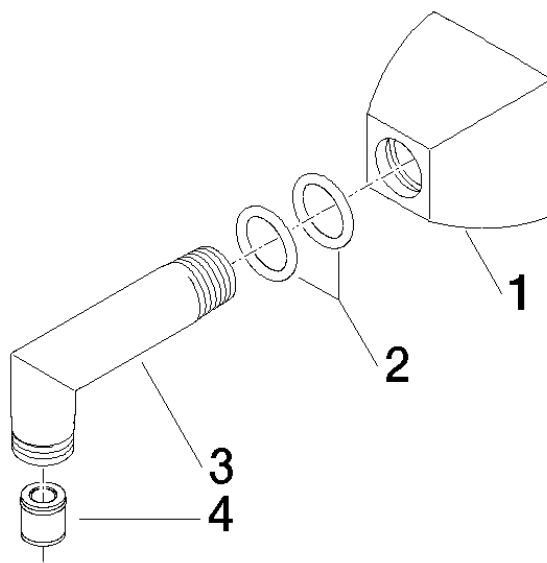

**SQUARE Coude mural 1/2"**  
Référence: 28450910

**Vue éclatée**

## SQUARE Coude mural 1/2"

Référence: 28450910

### Quantité commandée

Nr	Référence	Désignation	Quantité utilisée
1	092791003ff	rosace	1
2	09141002690	joint	2
3	091103021ff	raccord	1
4	09230104090	anti-retour	1