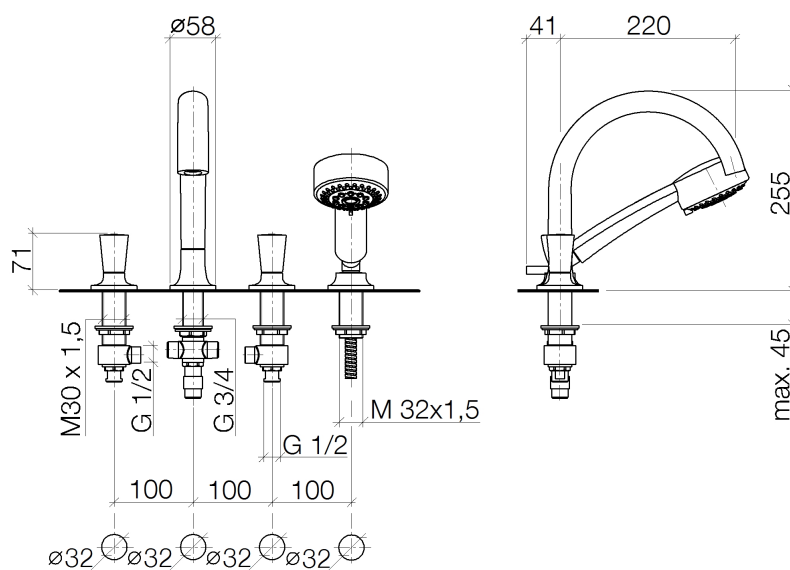

LaFleur Mélangeur bain à 4 trous montage sur gorge 220mm

Référence: 27512955

LaFleur Mélangeur bain à 4 trous montage sur gorge 220mm

Référence: 27512955

Vue éclatée

LaFleur Mélangeur bain à 4 trous montage sur gorge 220mm

Référence: 27512955

Quantité commandée

Nr	Référence	Désignation	Quantité utilisée
1	20001955ff	partie latérale	1
2	1250297090	flexible	2
3	13512955ff		1
4	27703955ff	garniture de douche	1
5	20000955ff	partie latérale	1
6	28002968ff	douche	1

LaFleur Mélangeur bain à 4 trous montage sur gorge 220mm

Référence: 27512955

Diagramme de débit