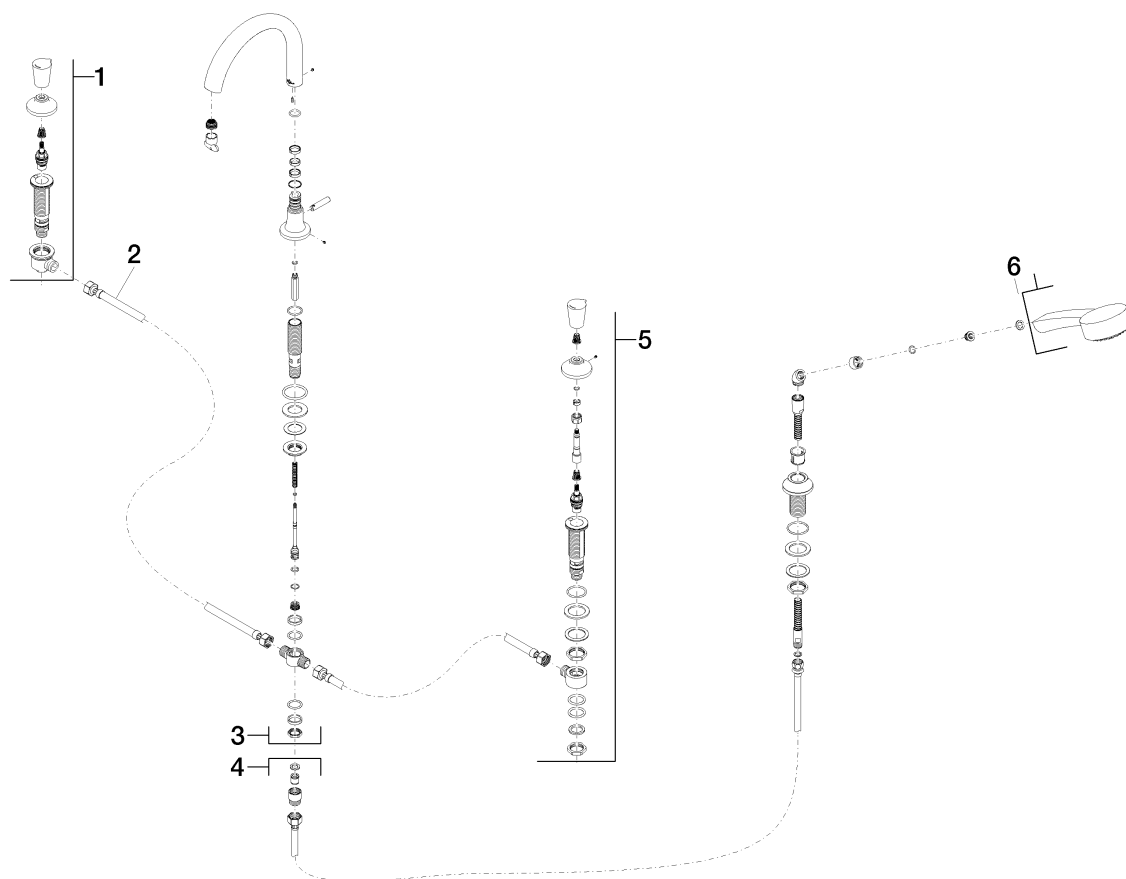

LaFleur Mélangeur bain à 4 trous montage sur gorge 220mm

Référence: 27512955

LaFleur Mélangeur bain à 4 trous montage sur gorge 220mm

Référence: 27512955

Vue éclatée

LaFleur Mélangeur bain à 4 trous montage sur gorge 220mm

Référence: 27512955

Quantité commandée

Nr	Référence	Désignation	Quantité utilisée
1	20001955ff	partie latérale	1
2	1250297090	flexible	2
3	13512955ff		1
4	27703955ff	garniture de douche	1
5	20000955ff	partie latérale	1
6	28002968ff	douche	1

LaFleur Mélangeur bain à 4 trous montage sur gorge 220mm

Référence: 27512955

Diagramme de débit