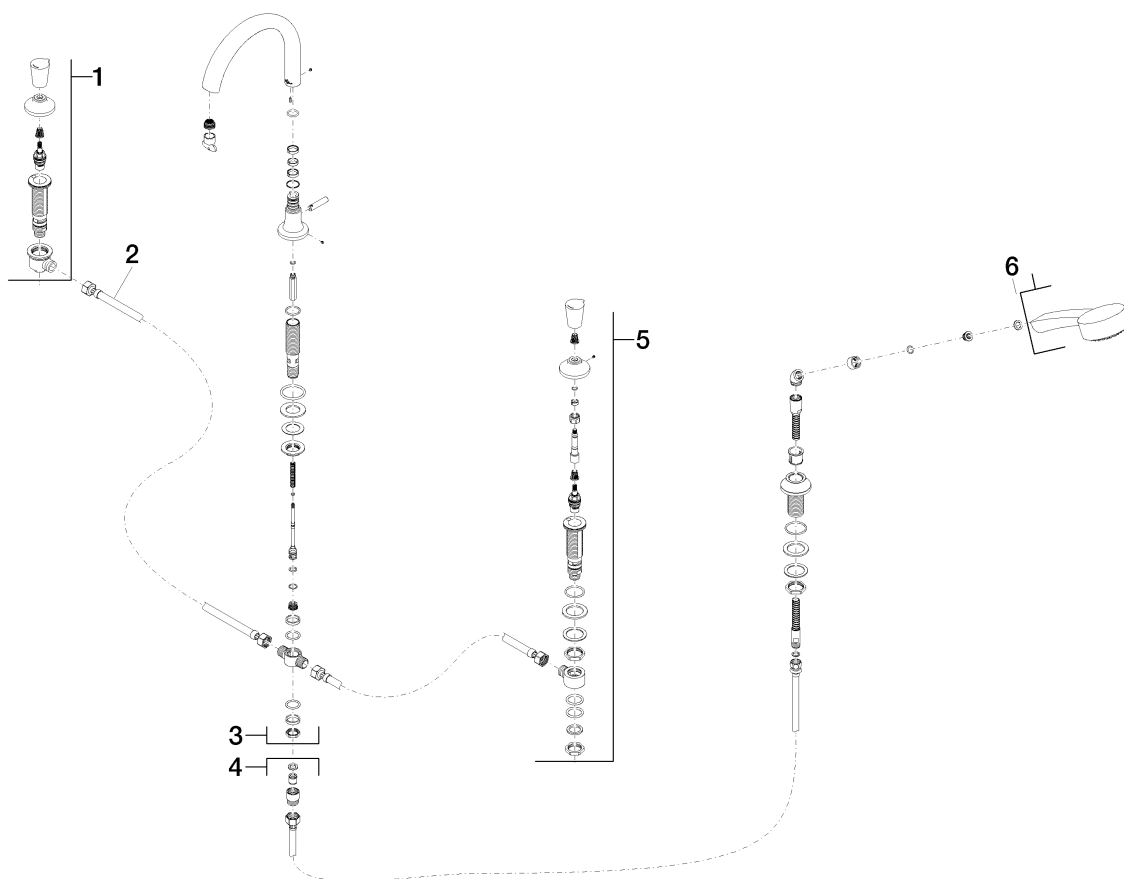

LaFleur Mélangeur bain à 4 trous montage sur gorge 220mm

Référence: 27512955

Vue éclatée

LaFleur Mélangeur bain à 4 trous montage sur gorge 220mm

Référence: 27512955

Quantité commandée

Nr	Référence	Désignation	Quantité utilisée
1	20001955ff	partie latérale	1
2	1250297090	flexible	2
3	13512955ff		1
4	27703955ff	garniture de douche	1
5	20000955ff	partie latérale	1
6	28002968ff	douche	1