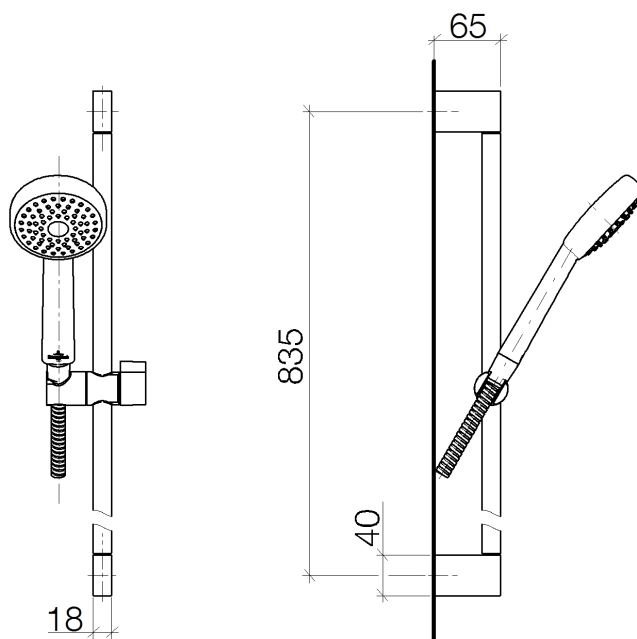

# Serienübergreifende Artikel Garniture de douche complete 875mm

Référence: 26403969

## Serienübergreifende Artikel Garniture de douche complete 875mm

Référence: 26403969

### Quantité commandée

Nr	Référence	Désignation	Quantité utilisée
1	28014969ff	douche	1
2	28204970ff	flexible	1
3	26705670ff	garniture de douche	1