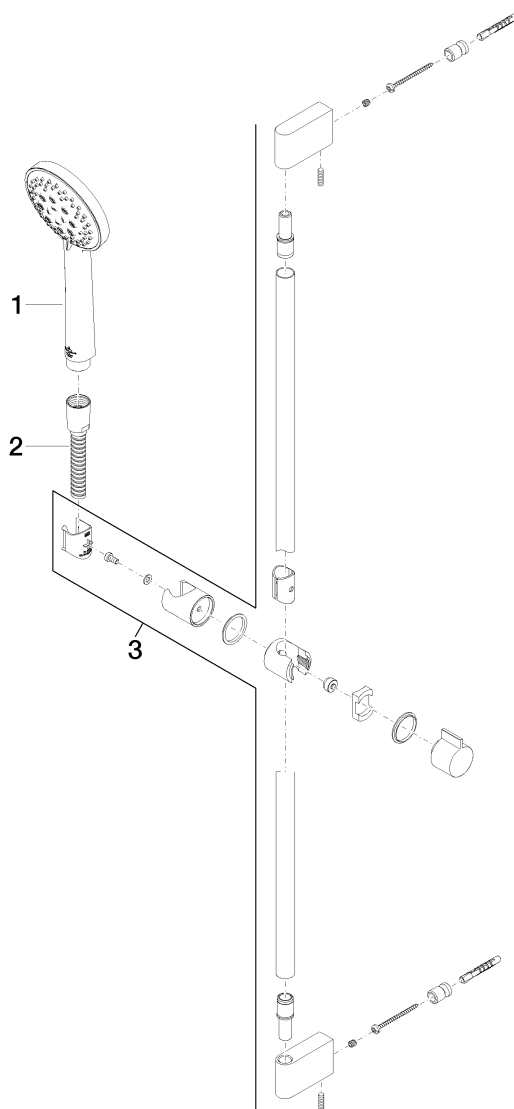

# Serienübergreifende Artikel Garniture de douche complete 875mm

Référence: 26403969

## Vue éclatée

## Serienübergreifende Artikel Garniture de douche complete 875mm

Référence: 26403969