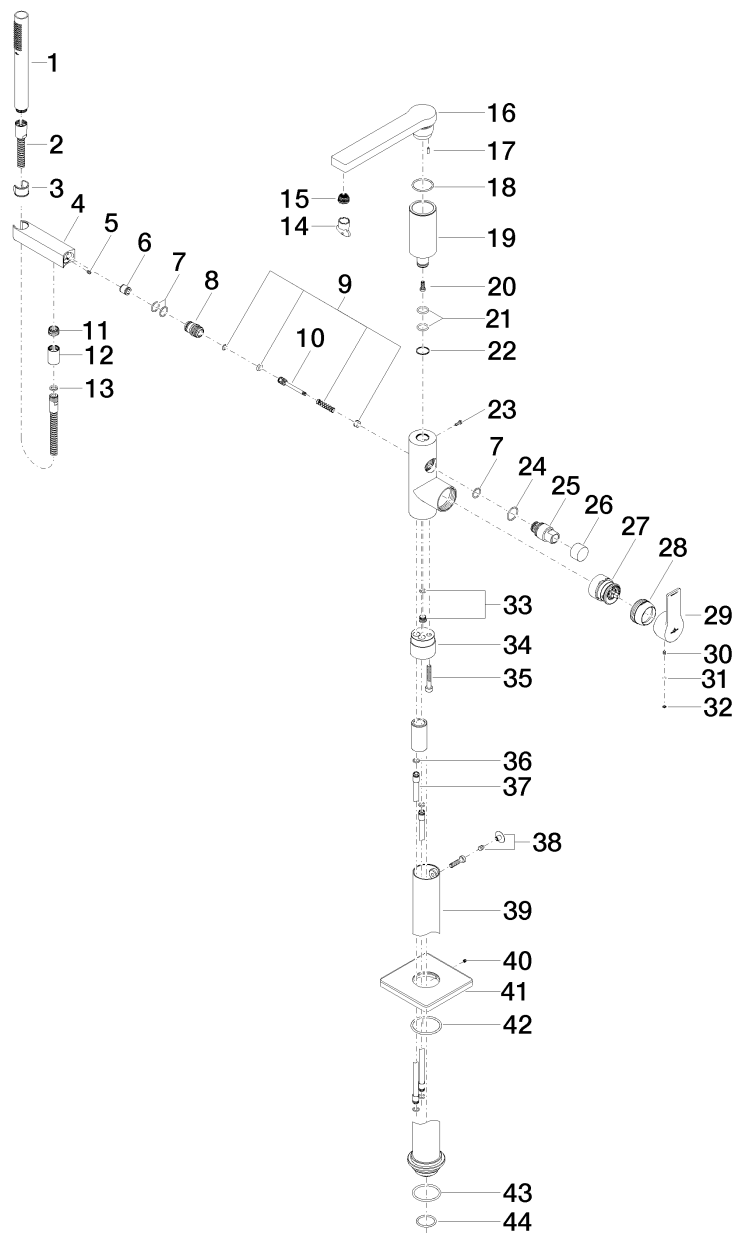

Just

Référence: 25963965

Vue éclatée

Quantité commandée

Nr	Référence	Désignation	Quantité utilisée
1	28013969ff	douche	1
2	093002072ff	flexible	1
3	09184003590	douille	1
4	09172002720ff	patte de fixation	1
5	09311105890	tige	1
6	09230104090	anti-retour	1
7	09141001090	joint	1
8	09240315320ff	raccord a vis	1
9	9016020230090	ressort	1
10	09310910220ff	tige	1
11	092403069ff	raccord a vis	1
12	092102069ff	hotte	1
13	09142002690	joint	1
14	0430090240090		1
15	09290305590	mousseur	1
16	091196003ff		1
17	09311104090	tige	1
18	09141003090	joint	1
19	09111009420ff	raccord	1
20	09303017890	vis	1
21	09141002290	joint	2
22	09281011990	anneau	1
23	09303008090	vis	1
24	09141011290	joint	1
25	09213408120ff	raccord a vis	1
26	092088002ff	poignée	1
27	09150505090	cartouche	1
28	092404148ff	écrou	1
29	092096016ff	poignée	1

Just

Référence: 25963965

30	09311107990	tige	1
31	09141013390	joint	1
32	093120087ff	bonde de fond	1
33	0431200391090	bonde de fond	1
34	09240315220ff	adaptateur	1
35	09303011190	vis	1
36	09141013990	joint	4
37	0428220250090	raccord	2
38	0431200340090	bonde de fond	1
39	04282203000ff	tuyau	1
40	09311103090	tige	1
41	092796005ff	rosace	1
42	09141012990	joint	1
43	09141008490	joint	1
44	09141001890	joint	1

Diagramme de débit