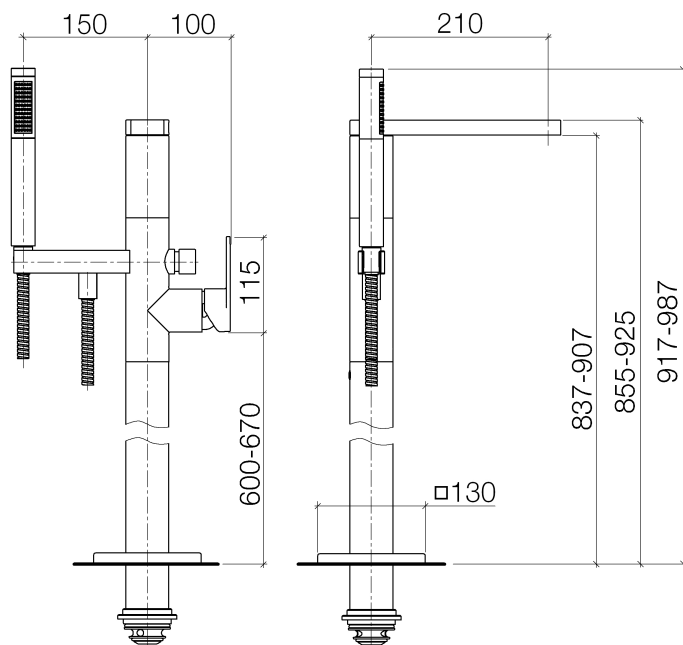

Just

Référence: 25963965

Vue éclatée

Quantité commandée

Nr	Référence	Désignation	Quantité utilisée
1	28013969ff	douche	1
2	093002072ff	flexible	1
3	09184003590	douille	1
4	09172002720ff	patte de fixation	1
5	09311105890	tige	1
6	09230104090	anti-retour	1
7	09141001090	joint	1
8	09240315320ff	raccord a vis	1
9	9016020230090	ressort	1
10	09310910220ff	tige	1
11	092403069ff	raccord a vis	1
12	092102069ff	hotte	1
13	09142002690	joint	1
14	0430090240090		1
15	09290305590	mousseur	1
16	091196003ff		1
17	09311104090	tige	1
18	09141003090	joint	1
19	09111009420ff	raccord	1
20	09303017890	vis	1
21	09141002290	joint	2
22	09281011990	anneau	1
23	09303008090	vis	1
24	09141011290	joint	1
25	09213408120ff	raccord a vis	1
26	092088002ff	poignée	1
27	09150505090	cartouche	1
28	092404148ff	écrou	1
29	092096016ff	poignée	1

Just

Référence: 25963965

30	09311107990	tige	1
31	09141013390	joint	1
32	093120087ff	bonde de fond	1
33	0431200391090	bonde de fond	1
34	09240315220ff	adaptateur	1
35	09303011190	vis	1
36	09141013990	joint	4
37	0428220250090	raccord	2
38	0431200340090	bonde de fond	1
39	04282203000ff	tuyau	1
40	09311103090	tige	1
41	092796005ff	rosace	1
42	09141012990	joint	1
43	09141008490	joint	1
44	09141001890	joint	1

Diagramme de débit