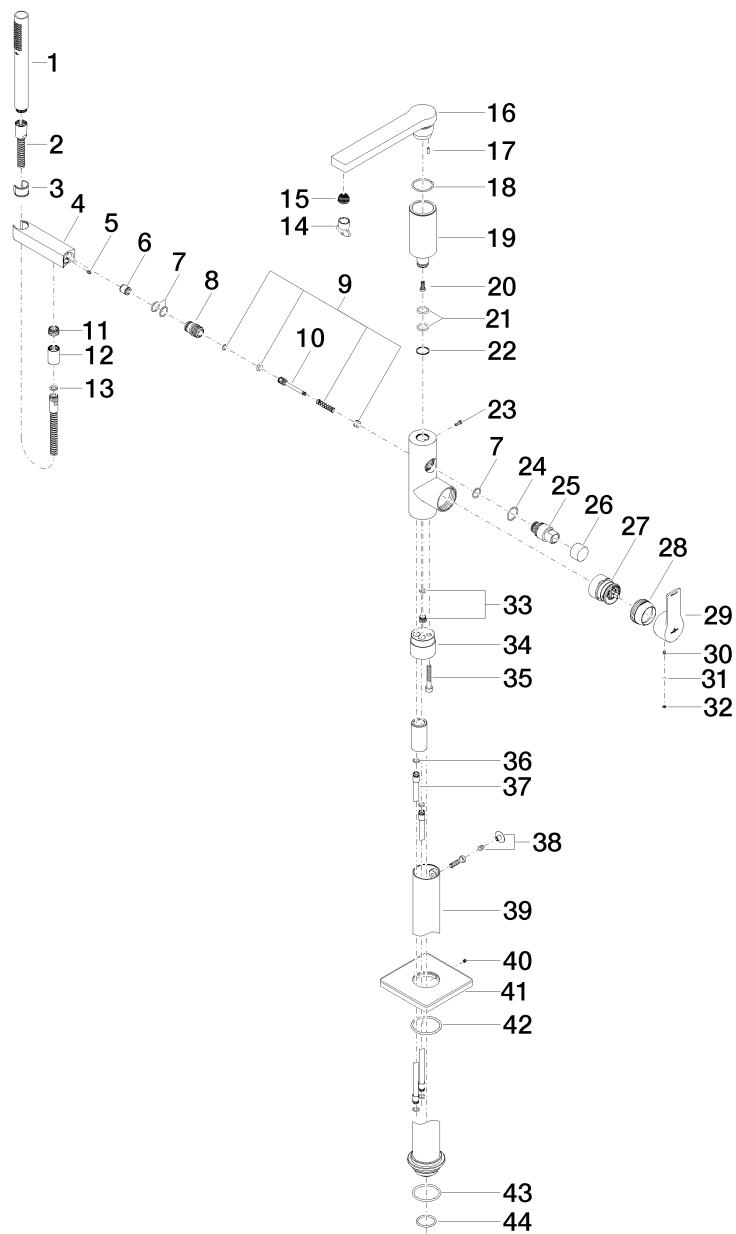

Vue éclatée

Quantité commandée

Nr	Référence	Désignation	Quantité utilisée
1	28013969ff	douche	1
2	093002072ff	flexible	1
3	09184003590	douille	1
4	09172002720ff	patte de fixation	1
5	09311105890	tige	1
6	09230104090	anti-retour	1
7	09141001090	joint	1
8	09240315320ff	raccord a vis	1
9	9016020230090	ressort	1
10	09310910220ff	tige	1
11	092403069ff	raccord a vis	1
12	092102069ff	hotte	1
13	09142002690	joint	1
14	0430090240090		1
15	09290305590	mousseur	1
16	091196003ff		1
17	09311104090	tige	1
18	09141003090	joint	1
19	09111009420ff	raccord	1
20	09303017890	vis	1
21	09141002290	joint	2
22	09281011990	anneau	1
23	09303008090	vis	1
24	09141011290	joint	1
25	09213408120ff	raccord a vis	1
26	092088002ff	poignée	1
27	09150505090	cartouche	1
28	092404148ff	écrou	1
29	092096016ff	poignée	1

Just

Référence: 25963965

30	09311107990	tige	1
31	09141013390	joint	1
32	093120087ff	bonde de fond	1
33	0431200391090	bonde de fond	1
34	09240315220ff	adaptateur	1
35	09303011190	vis	1
36	09141013990	joint	4
37	0428220250090	raccord	2
38	0431200340090	bonde de fond	1
39	04282203000ff	tuyau	1
40	09311103090	tige	1
41	092796005ff	rosace	1
42	09141012990	joint	1
43	09141008490	joint	1
44	09141001890	joint	1