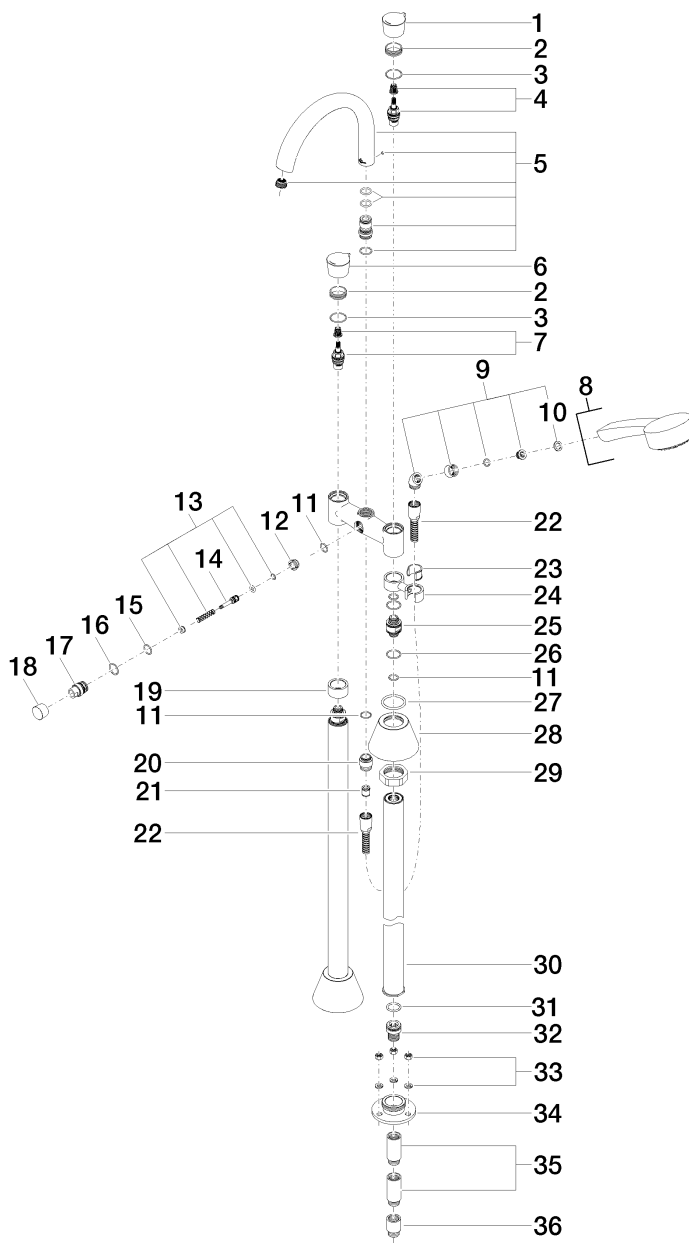

LaFleur Mélangeur bain à deux trous avec tubes verticaux

Référence: 25943955

Vue éclatée

LaFleur Mélangeur bain à deux trous avec tubes verticaux

Référence: 25943955

Quantité commandée

Nr	Référence	Désignation	Quantité utilisée
1	092095009ff		1
2	091840132ff	douille	2
3	09141008790	joint	2
4	9090031330090		1
5	90119500401ff		1
6	092095010ff		1
7	9090031320090		1
8	28002968ff	douche	1
9	28411970ff	coude	1
10	09142000290	joint	1
11	09141005590	joint	5
12	09240424490	raccord a vis	1
13	9016020230090	ressort	1
14	09310909420ff	tige	1
15	09141001090	joint	1
16	09141003190	joint	1
17	092134084ff	raccord a vis	1
18	092095011ff	poignée	1
19	092810028ff	douille	1
20	092404245ff	raccord a vis	1
21	09230104090	anti-retour	1
22	28104970ff	flexible	1
23	09184003590	douille	1
24	04281002901ff	patte de fixation	1
25	0929050212090	raccord a vis	2
26	09141011290	joint	4
27	09141004190	joint	2
28	092794005ff	rosace	2
29	092330040-07	écrou	2

LaFleur Mélangeur bain à deux trous avec tubes verticaux

Référence: 25943955

30	04282200920ff	raccord	2
31	09141008190	joint	2
32	092403094-07	raccord a vis	2
33	0423100230090	set de fixation	1
34	093011130-07	raccord	2
35	0924030811090	rallonge	4
36	09240308090	rallonge	2