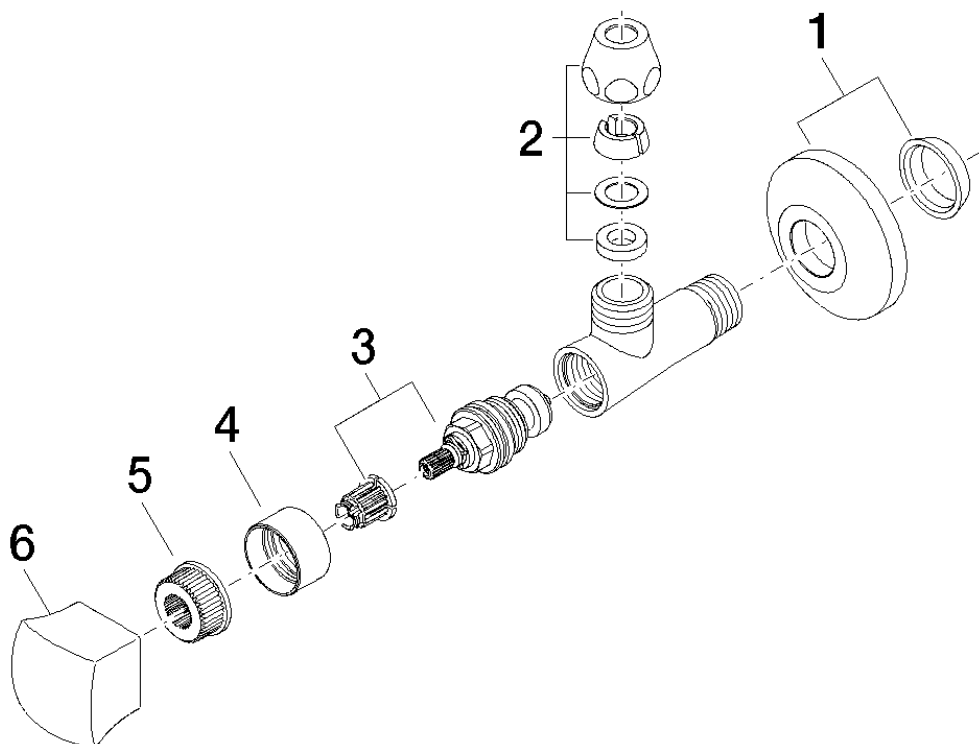

SQUARE Robinet équerre 1/2"

Référence: 22900910

SQUARE Robinet équerre 1/2"

Référence: 22900910

Vue éclatée

SQUARE Robinet équerre 1/2"

Référence: 22900910

Quantité commandée

Nr	Référence	Désignation	Quantité utilisée
1	04270100300ff	rosace	1
2	04233004000ff		1
3	9090030230190	tête céramique	1
4	091601012ff	anneau	1
5	09121203090	prise	1
6	092091003ff	poignée	1

Diagramme de débit