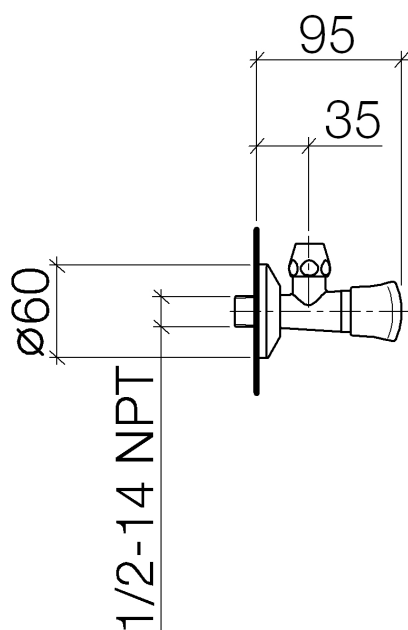

SQUARE Robinet équerre 1/2"

Référence: 22900910

SQUARE Robinet équerre 1/2"

Référence: 22900910

Vue éclatée

SQUARE Robinet équerre 1/2"

Référence: 22900910

Quantité commandée

Nr	Référence	Désignation	Quantité utilisée
1	04270100300ff	rosace	1
2	04233004000ff		1
3	9090030230190	tête céramique	1
4	091601012ff	anneau	1
5	09121203090	prise	1
6	092091003ff	poignée	1

Diagramme de débit